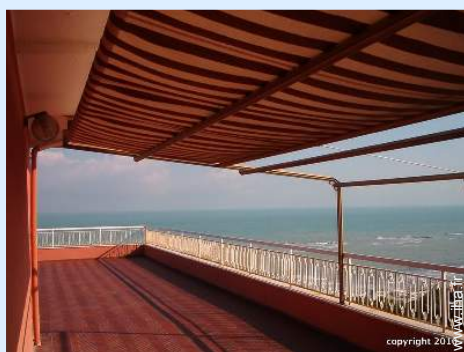

N° annonce 60601

www.ihaf.fr

Internet
Holiday
Ads

Internet
Holiday
Ads

Location de vacances

Penthouse au 10ème étage dans un(e) Immeuble de 10 étages

- **Idéal pour tout public**
- **Vue** : panoramique, dégagée, sans vis à vis, dominante, mer/océan, coucher de soleil exceptionnel
- **Cadre** : paradisiaque, marin
- **Exposition** : Est

Privilèges :
Accès direct plage

chambre

Environnement & localisation

Loisirs

- **Loisirs à moins de 20 km / 12 miles** :

Ski alpin, ski de fond, Pédalo, plongée sous-marine, planche à voile, voile, kite surf, golf, tennis, chemin de promenade, sentier côtier/forestier, varappe, VTT (itinéraire circuit), cerf-volant, excursion en bateau, karting, bowling, pêche, terrain de pétanque