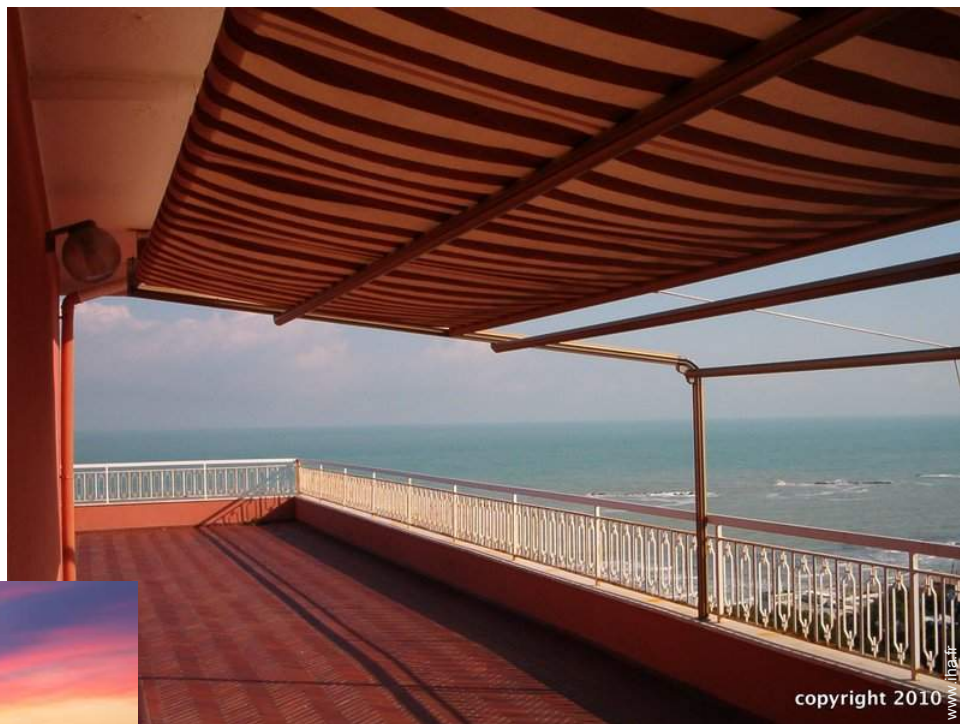

Location de vacances Côte des Abruzzes Penthouse