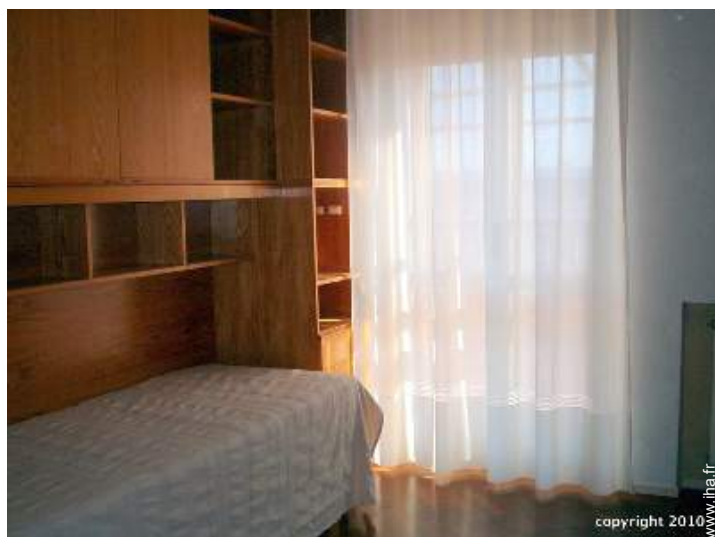

aménagement intérieur

panorama

chambre

Intérieur

- **Capacité d'accueil :**
6 personne(s)
- **Superficie habitable :**
150m²
- **Agencement intérieur :**
3 chambre(s), 2 salle(s) de bain, 1 salle(s) de douche, séjour 70m², grande cuisine indépendante, salle à manger, salon télévision, buanderie, patio
- **Couchage - lit(s) :**
2 lit(s) double(s), 2 lits jumeaux simple
- **Confort :**
Ascenseur, T.V., collection de livres, prise antenne t.v., cable/satellite, armoire, penderie, coffre sécurisé, sèche-cheveux, sèche-serviettes chauffant, moustiquaire aux fenêtres, ventilateur d'appoint, chauffage central, baie vitrée, rideaux, stores, double-vitrage
- **Equipement ménager :**
Vaisselle/couverts, ustensiles et batterie de cuisine, cafetière, cuisinière à gaz, four, réfrigérateur, congélateur, lave-vaisselle, lave-linge, aspirateur, planche à repasser

chambre d'ami

Album photos - 1

panorama

aménagement intérieur

chambre

chambre

chambre d'ami

Album photos - 2