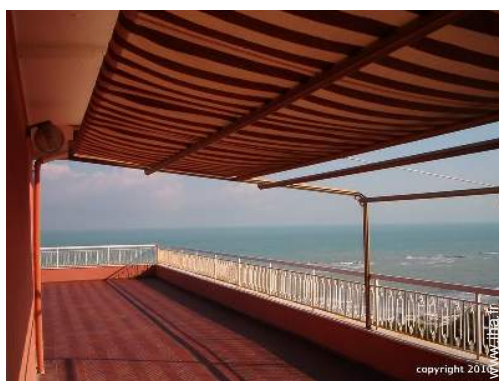

panorama

Conditions de réservations

• Réservation

→ Versement à la réservation :
30% du montant de la location
→ Versement du solde :
1 jour avant le séjour

Modes de paiement acceptés

• Virement bancaire • Espèces

► Réserver

► Contacter le propriétaire

Contactez directement les propriétaires

www.ihaf.fr
N° annonce
60601
>> Réserver <<

Contact

Nom	Mme, M. TIMPERIO MariaFelicia
Adresse	contrada San Giacomo
Ville	65020 SANT'EUFEMIA A MAIELLA
Pays	Italie
Tél. Fixe	+39 085920370 (Italie) De 07:00 AM à 06:00 PM
Tél. Mobile	+39 3339655454 (Italie)
Télécopie	+39 085920370 (Italie)
Langues parlées	

N° annonce 60601

www.ihaf.fr

Internet
Holiday
Ads

Internet
Holiday
Ads