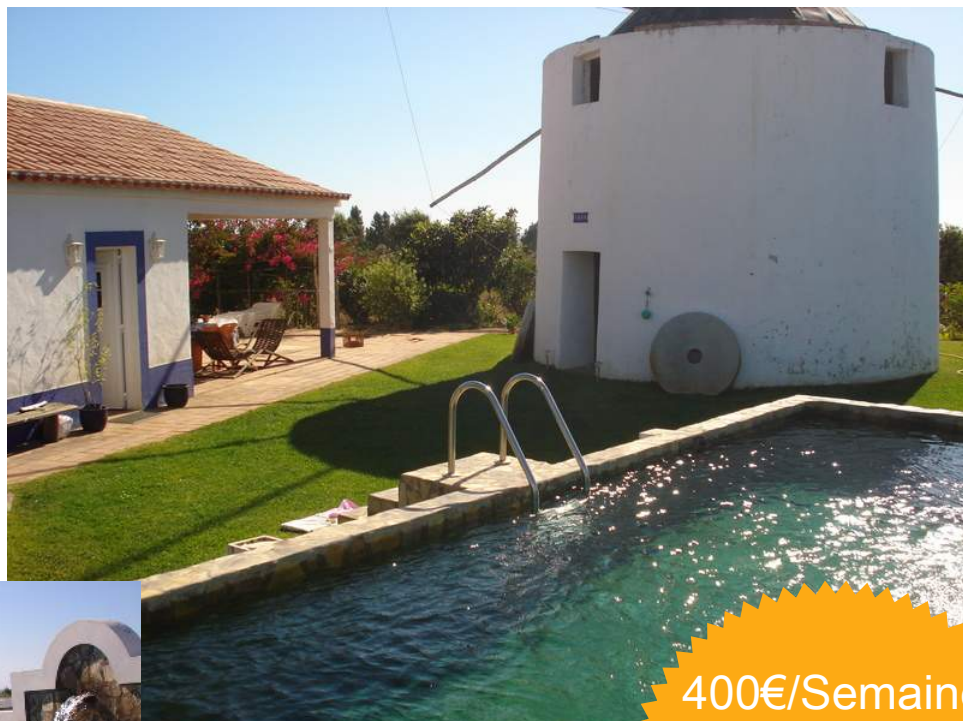

# Location de vacances de Charme Sud ouest Alentejano et Côte Vicentina "Moinho da Carrasqueira"

400€/Semaine  
Promotions

du 16/05/12  
au 02/06/12  
3 personne(s)

Ancien Moulin de Charme,  
individuel(le), de 1 étage, entrée  
individuelle, dans un(e) Propriété  
privée