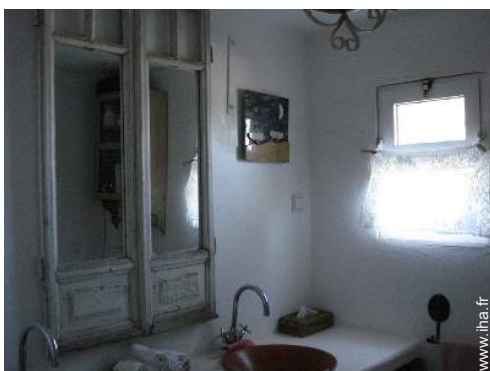

### Intérieur

- **Capacité d'accueil :**  
5 personne(s) - 5 adultes
- **Agencement intérieur :**  
4 pièce(s), 2 chambre(s), 1 salle(s) de bain, 1 WC, séjour, coin cuisine, salle à manger, coin du feu
- **Couchage - lit(s) :**  
2 lit(s) double(s), 1 lit(s) simple(s), 1 possibilité couchage(s) supplémentaire(s)
- **Confort :**  
Cheminée, T.V., chaine hifi, lecteur DVD, collection de livres, collection de films, placard, sèche-cheveux, moustiquaire aux fenêtres, partiellement climatisé, ventilateur d'appoint, chauffage électrique, rideaux, volets roulants
- **Equipement ménager :**  
Vaisselle/couverts, ustensiles et batterie de cuisine, cafetière, bouilloire électrique, robot ménager, grille-viande, plaques de cuisson, micro-ondes, réfrigérateur, congélateur, lave-vaisselle, lave-linge, aspirateur, fer à repasser

barbecue

terrace

séjour

coin du feu

lit(s) simple(s)

salle à manger

salle à manger

chambre principale

chambre principale

salle(s) de bain

séjour

chambre

Album photos - 3

jardin

vue depuis la maison

à proximité