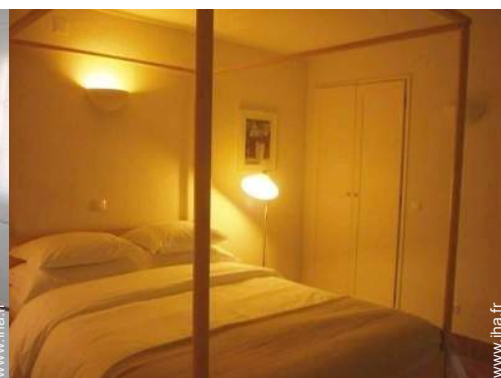

La chambre d'hôte