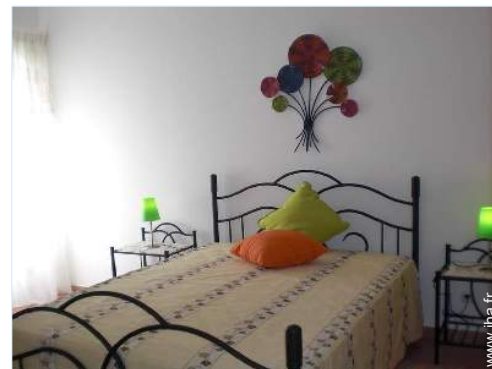

### Intérieur

- **Capacité d'accueil :**  
5 personne(s) - 4 adultes, 1 enfant(s)
- **Agencement intérieur :**  
2 pièce(s), 1 chambre(s), 1 salle(s) de bain, séjour, salon, cuisine indépendante, véranda
- **Couchage - lit(s) :**  
1 lit(s) double(s), 1 canapé-lit(s) 2 pers, 1 lit (s) bébé, 1 possibilité couchage(s) supplémentaire(s)
- **Confort :**  
T.V., lecteur DVD, placard, penderie, sèche-cheveux, rideaux, stores, double-vitrage
- **Equipement ménager :**  
Vaisselle/couverts, ustensiles et batterie de cuisine, machine à café électrique, bouilloire électrique, grille-pain, presse-agrumes, plaques de cuisson, micro-ondes, hotte aspirante, réfrigérateur, congélateur, lave-vaisselle, lave-linge, fer à repasser, planche à repasser