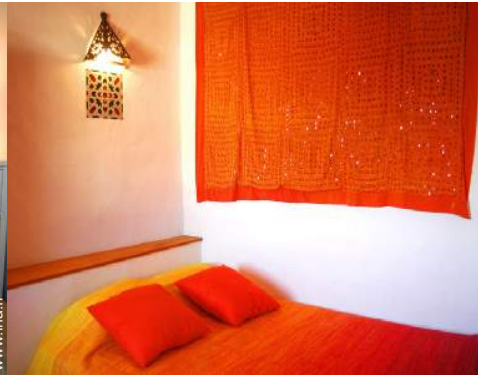

Conditions de réservations

• Réservation

→ Versement à la réservation :
50% du montant de la location
→ Versement du solde :
à la remise des clefs

• Location

→ Prévoir supplément pour :
- bébé
- lit(s) supplémentaire(s)

[► Réserver](#)

[► Contacter le propriétaire](#)

Modes de paiement acceptés

• Virement bancaire • Chèque de banque
• Espèces

Contactez directement les propriétaires

www.ihfr.fr
N° annonce
26159
>> Réserver <<

Contact

Nom M., Mme GUIMARAES
Nuno & Luisa
CARPE VITA
Adresse Serro do Mosqueiro
Ville 8670-056 ALJEZUR
Pays Portugal
Tél. Mobile +351 963256581
(Portugal)

Langues
parlées