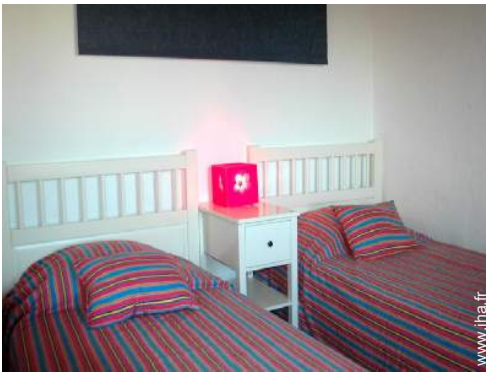

Album photos - 2