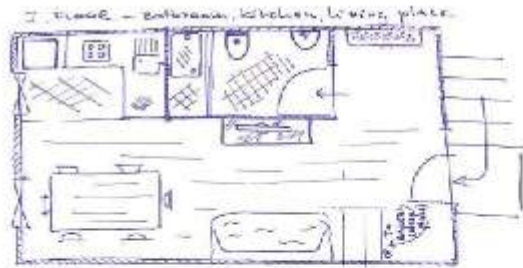

2. Floor - sleeping place

Plan d'agencement

1. Floor - entrance, kitchen, living, place