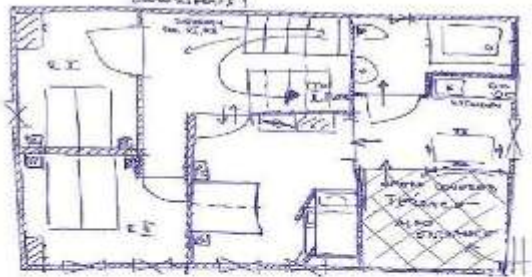

3. Floor (R.L. and R.R. have their own bathroom downstairs)

4. Floor