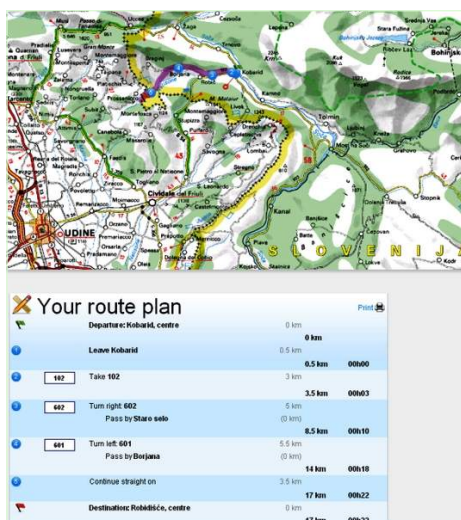

Plan d'accès

Localisation & Accès

Coordonnées GPS en degrés, minutes, secondes: Latitude 46°15'32.4"N - Longitude 13°35'2.4"E ([Ville](#))

Adresse

→ Robidisce 10
Breginj
5223 Kobarid

- Tolmin : Distance : 14km
- Bovec : Distance : 20km
- Cividale del Friuli : Distance : 20km