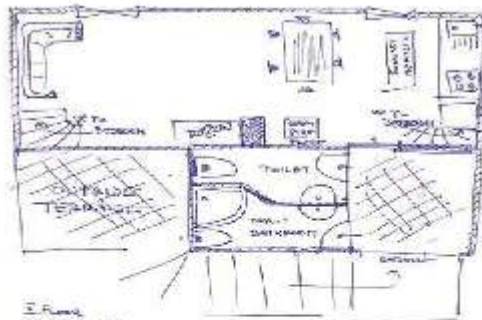

Intérieur

- **Capacité d'accueil :**
10 personne(s)
- **Superficie habitable :**
40m²
- **Agencement intérieur :**
4 chambre(s), 2 salle(s) de bain, séjour 20m², cuisine indépendante, salon bibliothèque
- **Couchage - lit(s) :**
8 lit(s) double(s), 1 lit(s) bébé, 4 possibilité couchage(s) supplémentaire(s)
- **Confort :**
T.V., lecteur DVD, téléphone, armoire, sèche-cheveux, chauffage électrique
- **Equipement ménager :**
Cuisinière à gaz, micro-ondes, réfrigérateur, congélateur, lave-linge, sèche-linge, fer à repasser, planche à repasser

Informations pratiques

- **Informations pratiques**
Enfants bienvenus
Animaux acceptés
Présence sur place : animaux de ferme
Transport personnel souhaitable

Plan d'agencement

1. Floor - entrance, kitchen, living, place

2. Floor - sleeping place

3. Floor (R.L. and R.R. have their own bathroom downstairs)

4. Floor

GROUND FLOOR

5. Floor

Album photos - 1

Album photos - 2

Album photos - 3