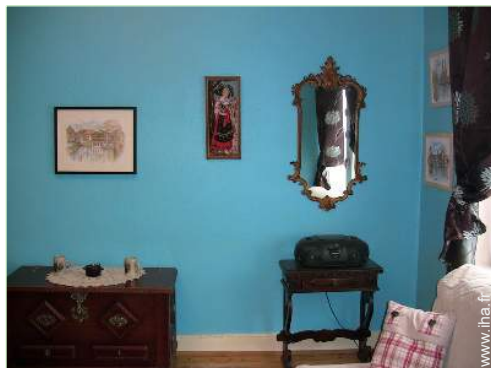

Agencement intérieur et commodités

Environnement & localisation

Loisirs

- **Loisirs à moins de 20 km / 12 miles :**

Luge (piste), patin à glace, moto neige, traîneau à chien, voile, canoë-kayak, golf, tennis, squash, centre équitation, poney club, randonnée, escalade, VTT (itinéraire circuit), balade à cheval, balade à dos d'âne, mini-golf, rollers/patins à roulette (circuit), skate board (rampe), bowling, basket-ball, volley ball, pêche, terrain de pétanque

- **Encadrement :**

Ecole de voile, école de plongée, école de tennis, école d'équitation

- **Attraits et détente :**

Bar/pub, discothèque, restaurant, cinéma, parc de loisirs, zoo/parc animalier, centre d'exposition, galerie d'art, musée, théâtre, opéra, festival, casino, hippodrome, thermes, centre de thalassothérapie, sauna, hammam, centre de remise en forme, centre de beauté, centre de fitness, ferme Bio

Environnement

- **Site :**

- Pistes de ski
- Remontées mécaniques
- Patinoire
- Piscine publique
- Parcours de golf 18 trous
- Spot de surf
- Base nautique
- Rivière
- Lac
- Forêt

- **Commodités :**

- Centre ville
- Arrêt/station de bus 50m
- Tramways 50m
- Traiteur
- Petits commerces
- Super marché
- Poste
- Banque
- Pharmacie