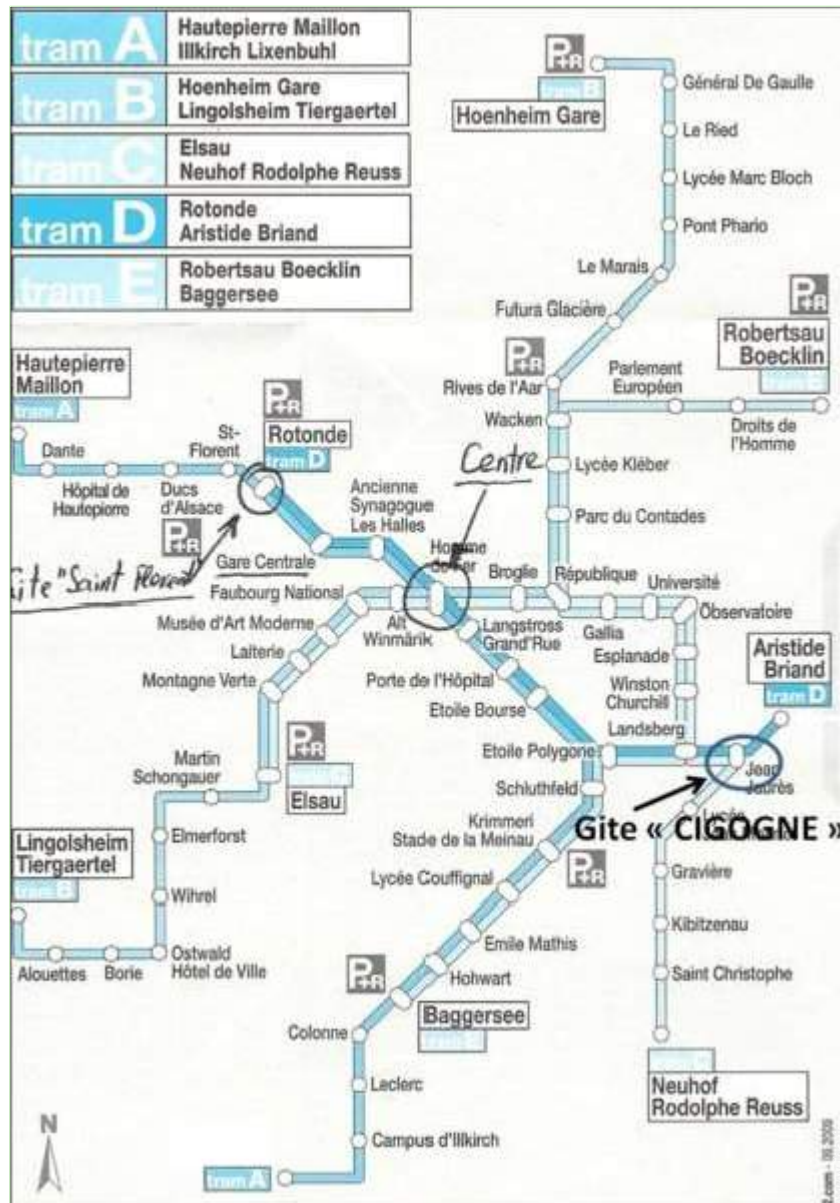

Plan d'agencement