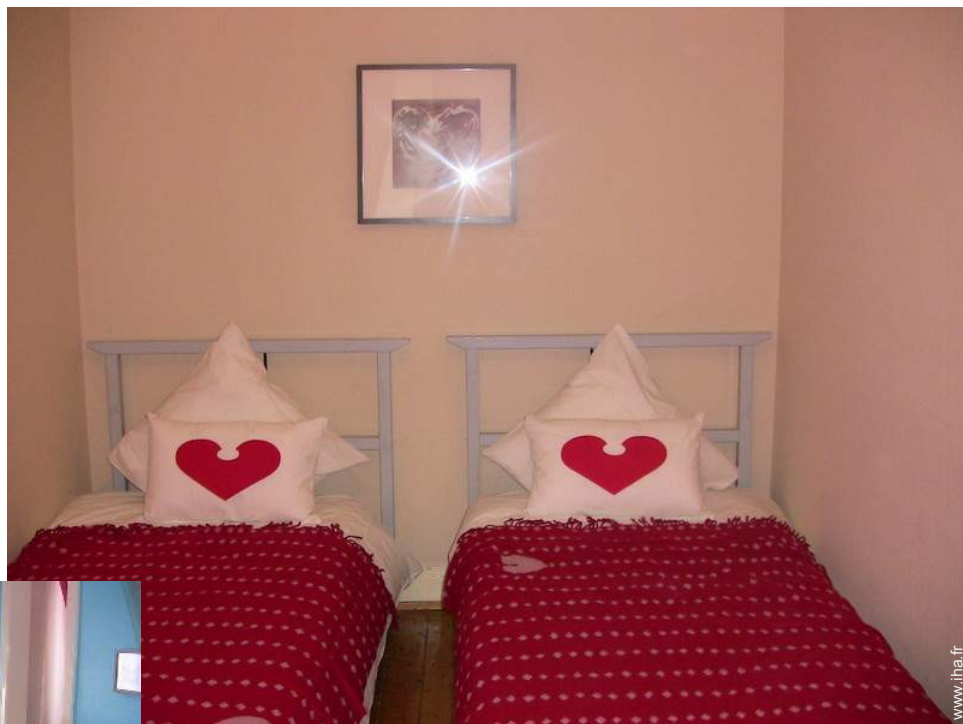

Gîte Alsace "CIGOGNE"

Gîte - Appartement de Charme
au rez-de-chaussée dans un(e)
Immeuble ancien de 1 étage

Cadre : culturel, historique

Capacité : 4 personne(s)

Chambre(s) : 1

Pièce(s) : 2

Séjours à thème
Découverte du patrimoine culturel

le mobilier

séjour

séjour

Intérieur

- **Capacité d'accueil :**

4 personne(s)

- **Superficie habitable :**

40m²