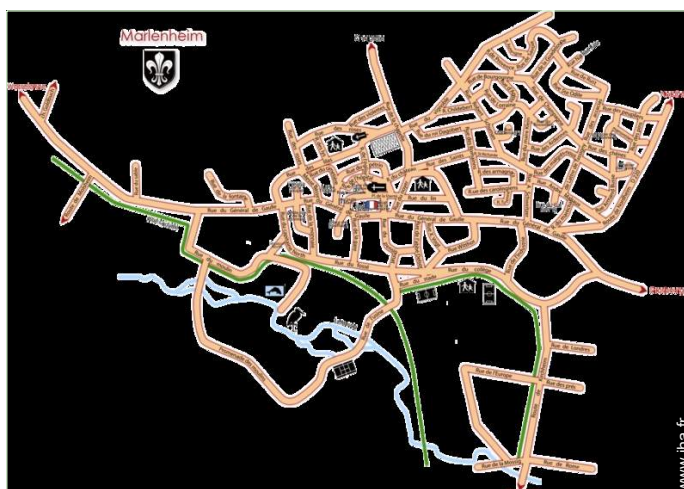

Informations pratiques

- **Informations pratiques**
Enfants bienvenus
Couverture téléphonie mobile
Alimentation électrique : secteur

Plan d'agencement

Album photos - 1

Gîte
Marlenheim - Alsace
"Fleur De Lin"

6
[Réserver](#)

Album photos - 2

N° annonce 18923

www.ihf.fr

Internet
Holiday
Ads

Internet
Holiday
Ads

Plan d'accès

Localisation & Accès

Coordonnées GPS en degrés, minutes, secondes: Latitude 48°37'17.472"N - Longitude 7°29'15.252"E ([Ville](#))

Adresse

→ 12 rue du Lin
67520 Marlenheim

• Autoroute (sortie) A4

→ Strasbourg, Bas Rhin, Alsace, France
→ Distance : 20km
→ Temps : 20'