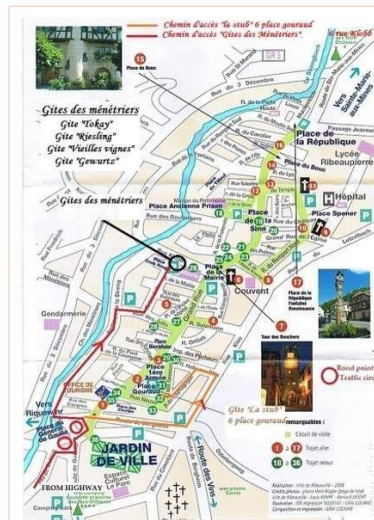

- **Site :**

- Pistes de ski 10km
- Remontées mécaniques 10km
- Patinoire 15km
- Piscine publique 1km
- Parcours de golf 9 trous 10km
- Parcours de golf 18 trous 10km
- Plan d'eau 10km
- Forêt 300m
- Massif montagneux 500m

Festival

Festival

Agencement intérieur et commodités

buanderie

Agencement intérieur

Culture

Plan d'accès

Localisation & Accès

Coordonnées GPS en degrés, minutes, secondes: Latitude 48°11'40"N - Longitude 7°19'6"E (Hébergement)

Adresse

→ 6 rue Klobb
 68150 Ribeauvillé

• **Autoroute (sortie) A35**

→ Sélestat, Bas Rhin, Alsace, France
 → Distance : 15km