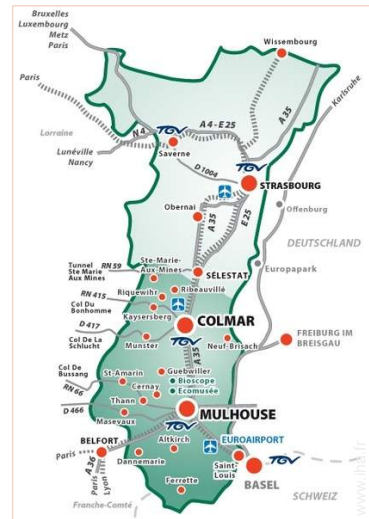

Plan d'accès

Localisation & Accès

Coordonnées GPS en degrés, minutes, secondes: Latitude 48°11'40"N - Longitude 7°19'6"E (Hébergement)

Adresse

→ 6 rue Klobb
68150 Ribeauvillé

• **Autoroute (sortie) A35**

→ Sélestat, Bas Rhin, Alsace, France
→ Distance : 15km

- Colmar : Distance : 16km
- Strasbourg : Distance : 65km
- Riquewihr : Distance : 4km

Contact

Nom : Mme ESTEVES Anne
Adresse : 17 rue de la Chapelle
Ville : 68740 RUSTENHART
Pays : France
Tél. Fixe : +33 (0) 3 89 86 31 56 (France)
Tél. Mobile : +33 (0) 6 50 40 05 34 (France)

Langues parlées