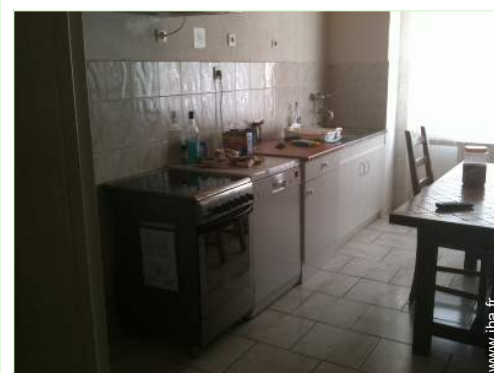

cuisine

salon télévision

N° annonce 61168

www.ihf.fr

>> LOCATIONS DE VACANCES

Internet
Holiday
Ads

Internet
Holiday
Ads

DE PARTICULIER A PARTICULIER

Extérieur

- Superficie du terrain :
500m²
- Cadre extérieur :
Cour privée 500m², jardin

Intérieur

- Capacité d'accueil :
6 personne(s) - 4 adultes, 2 enfant(s)
- Superficie habitable :
50m²
- Agencement intérieur :
3 pièce(s), 2 chambre(s), 1 salle(s) de bain,
1 salle(s) de douche, 1 WC, séjour 13m²,
salon 12m², cuisine indépendante, salon
télévision
- Couchage - lit(s) :
2 lit(s) double(s), 2 lit(s) simple(s), 1 canapé-
lit(s) 1pers, 1 possibilité couchage(s)
supplémentaire(s)
- Confort :
T.V., lecteur DVD, jeux vidéo, prise antenne
t.v., armoire, penderie, chauffage central,
stores, double-vitrage, volets roulants
- Equipement ménager :
Vaisselle/couverts, ustensiles et batterie de
cuisine, machine à café électrique, bouilloire
électrique, grille-pain, cuisinière électrique,
four, micro-ondes, hotte aspirante, réfrigérateur,
congélateur, lave-vaisselle, lave-linge, aspirateur,
fer à repasser, planche à repasser

Informations pratiques

- Informations pratiques
Location non fumeur, couverture téléphonie
mobile

Album photos - 1

salon télévision

cuisine

Album photos - 2

cuisine

salle(s) de douche