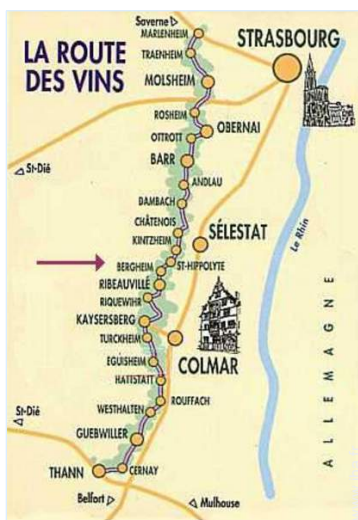

Hiver

vue sur village

Plan d'accès

Localisation & Accès

Coordonnées GPS en degrés, minutes, secondes: Latitude 48°12'15"N - Longitude 7°21'37"E ([Hébergement](#))

Adresse

→ 61 rue des vigneron
68750 Bergheim

• Aéroport Bâle/Mulhouse/Fribourg

→ Mulhouse, Haut Rhin, Alsace, France
→ Distance : 60km
→ Temps : 45'

• Aéroport Strasbourg Entzheim

→ Strasbourg, Bas Rhin, Alsace, France
→ Distance : 60km
→ Temps : 45'

• Autoroute (sortie) Bergheim

→ Bergheim, Haut Rhin, Alsace, France
→ Distance : 2km
→ Temps : 5'

• Ribeauvillé : Distance : 3km

• Colmar : Distance : 17km

• Sélestat : Distance : 10km

Contact

Nom

Mme, M. MAUGUIN Christine & Marc