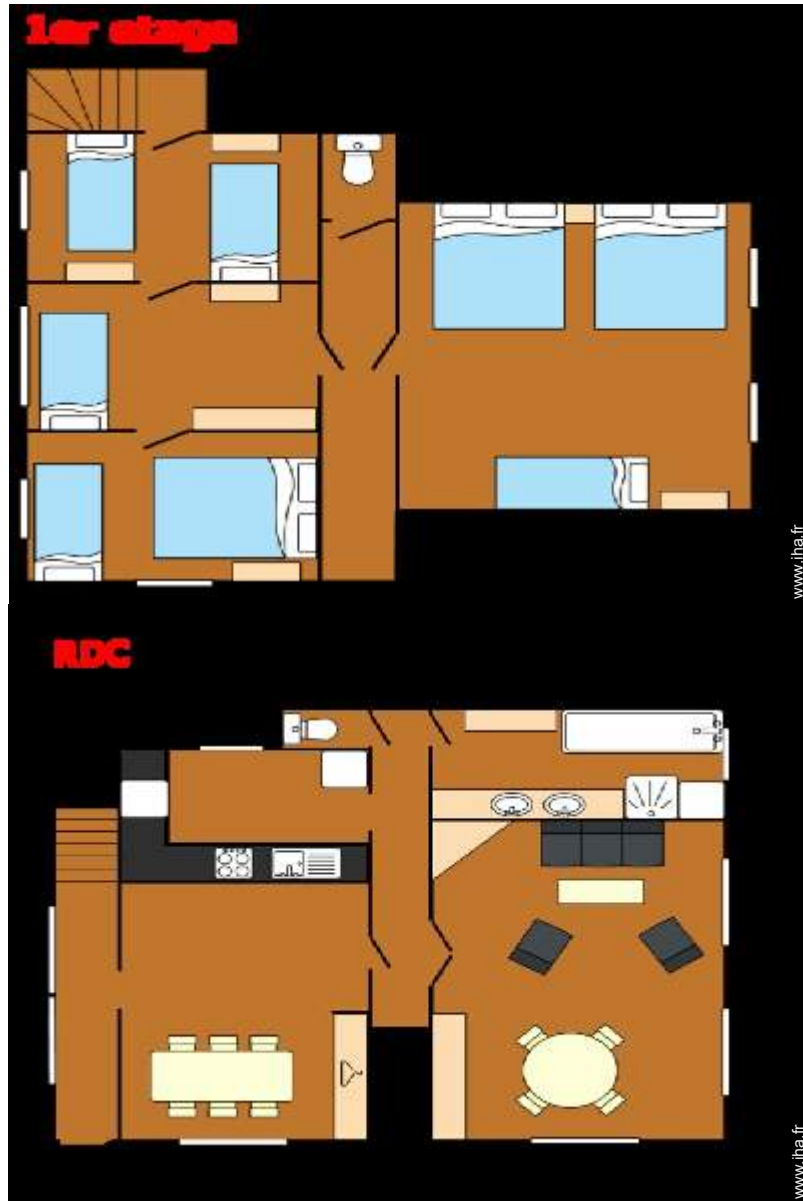

Plan d'agencement