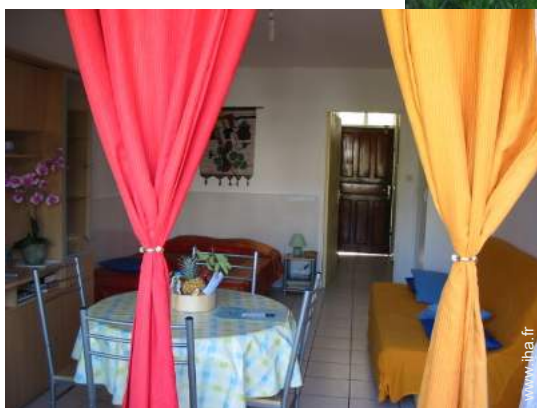

Location de vacances Saint Gilles les Bains "Les Illiades"