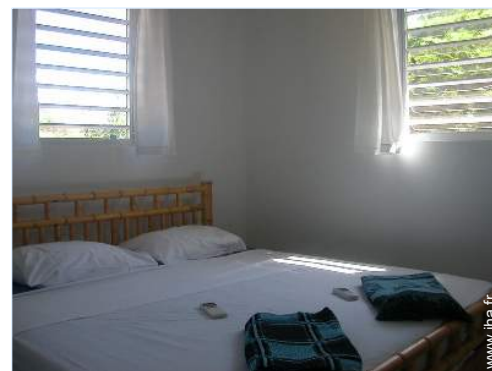

chambre

Intérieur

- **Capacité d'accueil :**
2 personne(s)
- **Agencement intérieur :**
2 chambre(s), 1 salle(s) de bain, 1 WC, séjour, cuisine indépendante, salle à manger, coin repas
- **Couchage - lit(s) :**
1 lit(s) double(s), 2 lit(s) simple(s), 1 possibilité couchage(s) supplémentaire(s)
- **Confort :**
Lecteur DVD, téléphone, accès internet, wifi (accès internet sans fil), armoire, placard, moustiquaires de lit, moustiquaire aux fenêtres, partiellement climatisé, ventilateur mural, rideaux
- **Equipement ménager :**
Vaisselle/couverts, ustensiles et batterie de cuisine, machine à café électrique, grille-viande, cuisinière à gaz, plaques de cuisson, réfrigérateur, congélateur