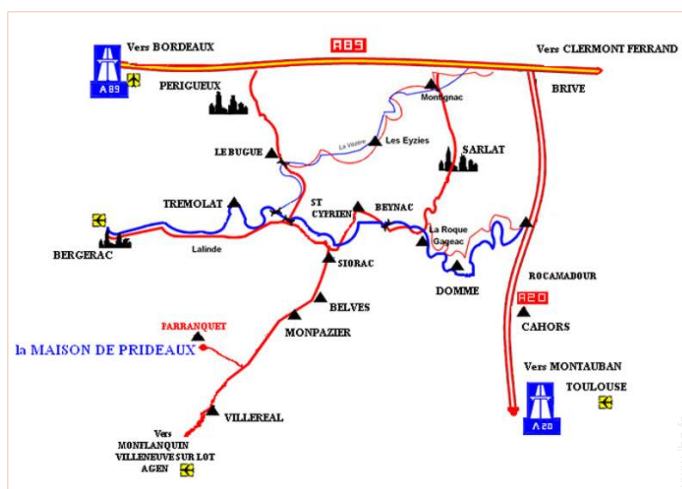

Album photos - 1

Album photos - 2

Piscine

chambre

Plan d'accès

Localisation & Accès

Coordonnées GPS en degrés, minutes, secondes: Latitude 44°40'52.86"N - Longitude 0°53'40.272"E (Ville)

Adresse

→ le bourg  
parranquet  
24540 Monpazier

● **Autoroute (sortie) Alles sur Dordogne**

→ Alles sur Dordogne, Dordogne, Aquitaine, France  
→ Distance : 5km

- Sarlat la Canéda : Distance : 40km
- Beaumont : Distance : 10km
- Beynac et Cazenac : Distance : 26km