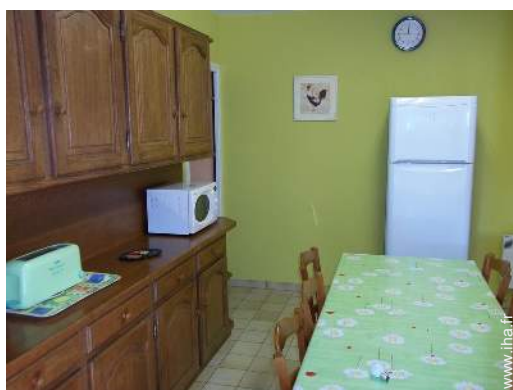

### Intérieur

- **Capacité d'accueil :**  
4 personne(s)
- **Superficie habitable :**  
80m<sup>2</sup>
- **Agencement intérieur :**  
4 pièce(s), 2 chambre(s), 1 salle(s) de bain, 1 WC, séjour 9m<sup>2</sup>, salon 9m<sup>2</sup>, grande cuisine indépendante, salle à manger, coin du feu, buanderie, cellier
- **Couchage - lit(s) :**  
1 lit(s) double(s), 2 lit(s) simple(s), 1 lit(s) pliant(s) 1 pers., 1 lit(s) bébé, 1 possibilité couchage(s) supplémentaire(s)
- **Confort :**  
Cheminée, T.V., prise antenne t.v., téléphone, cable/satellite, armoire, placard, penderie, chauffage électrique, rideaux
- **Equipement ménager :**  
Vaisselle/couverts, ustensiles et batterie de cuisine, cafetière, grille-pain, robot ménager, crêpière, cuisinière à gaz, four, micro-ondes, hotte aspirante, réfrigérateur, congélateur, lave-vaisselle, lave-linge, aspirateur, fer à repasser, planche à repasser

vue nord

vue ouest

séjour

cuisine

cuisine

chambre principale

chambre principale

chambre enfant