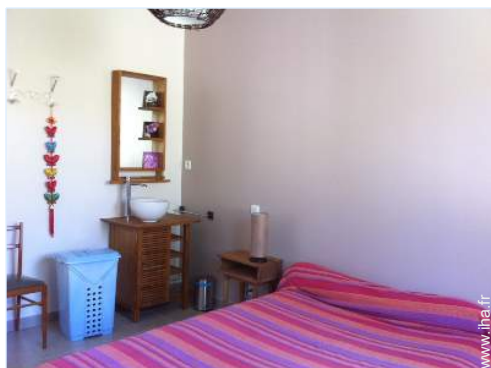

chambre principale