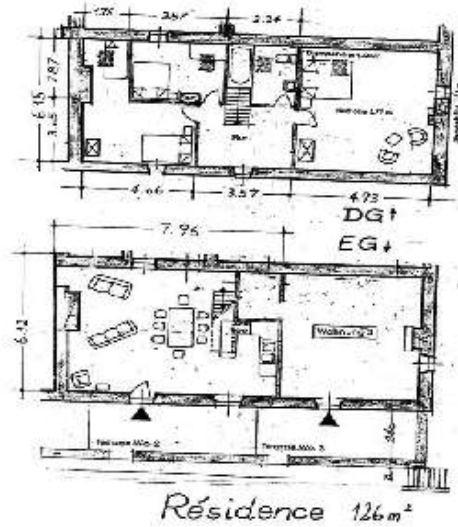

Plan d'agencement