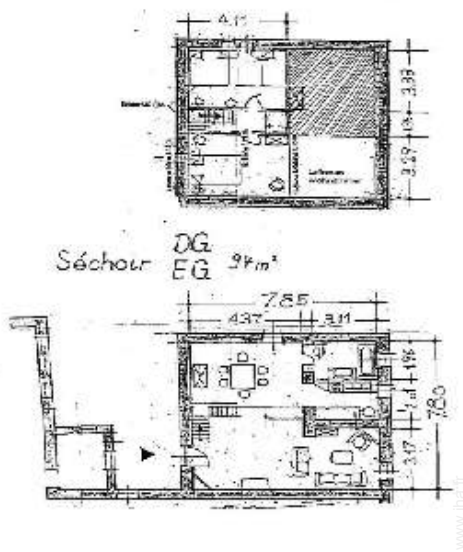

Plan d'agencement