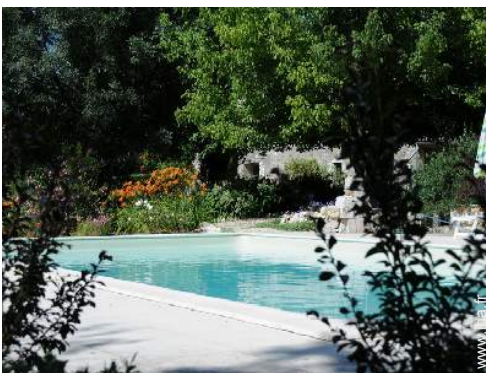

vue sur piscine