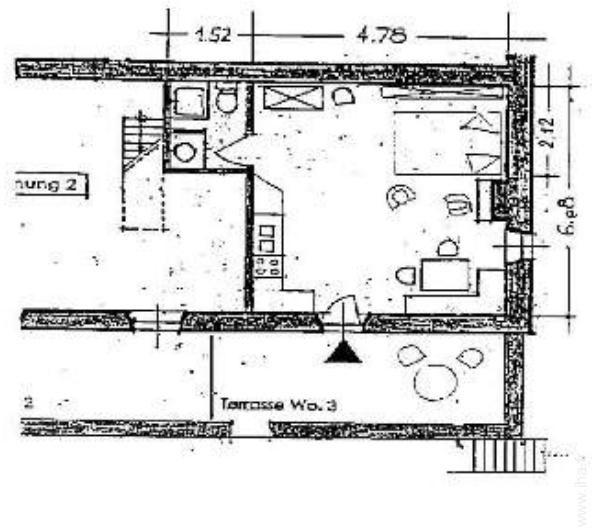

## Intérieur

- **Capacité d'accueil :**  
14 personne(s)
- **Superficie habitable :**  
250m<sup>2</sup>
- **Agencement intérieur :**  
3 pièce(s), 5 chambre(s), 3 salle(s) de bain, 3 WC, salon 40m<sup>2</sup>, cuisine américaine, coin repas, coin du feu, buanderie, véranda
- **Couchage - lit(s) :**  
6 lit(s) double(s), 2 lit(s) simple(s)
- **Confort :**  
Cheminée, chaine hifi, collection de livres, armoire, penderie, chauffage central, fenêtre de toit, rideaux
- **Equipement ménager :**  
Vaisselle/couverts, ustensiles et batterie de cuisine, machine à café électrique, bouilloire électrique, grille-pain, robot ménager, cuisinière à gaz, cuisinière électrique, réfrigérateur, machine à glaçon/ice maker, lave-vaisselle, lave-linge

Plan d'agencement

Album photos - 1

terrasse couverte

vue sur jardin/parc

vue sur jardin/parc

salon

Album photos - 2

terrain de pétanque