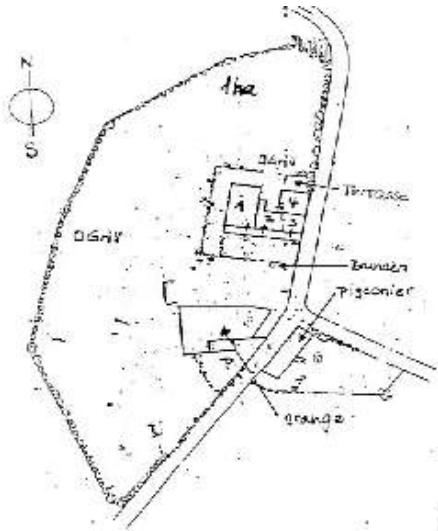

Plan d'agencement