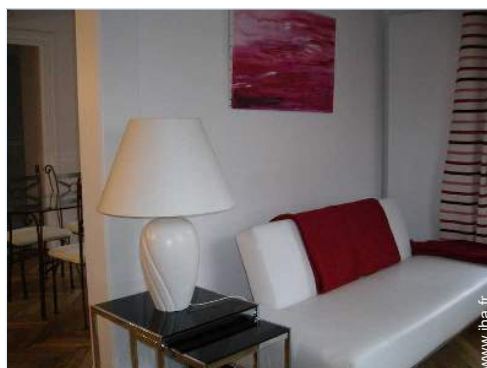

salon télévision