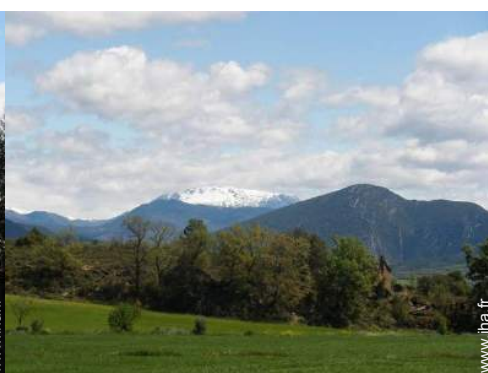

Album photos - 3