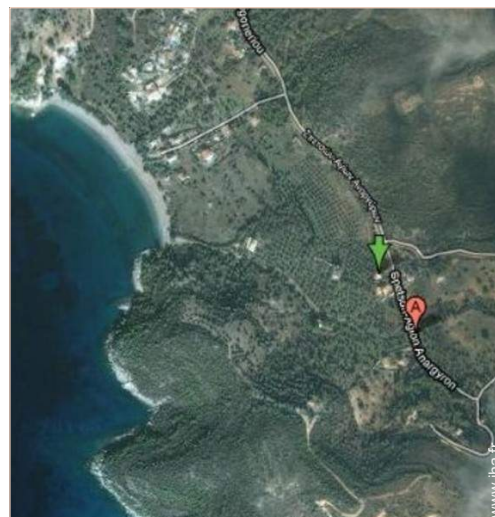

Mer

Plan d'accès

Localisation & Accès

Coordonnées GPS en degrés, minutes, secondes: Latitude 37°15'11"N - Longitude 23°7'14"E (Hébergement)

Adresse

→ Αγιοι Ανάργυροι
180 50 Agii Anargiri Spetson

• Gare maritime Piraeus