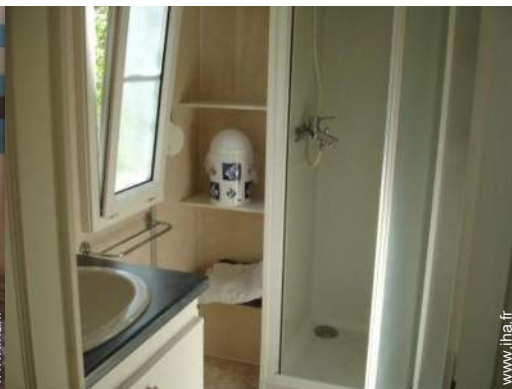

### Intérieur

- Capacité d'accueil :  
5 personne(s) - 2 adultes, 3 enfant(s)
- Superficie habitable :  
25m<sup>2</sup>
- Agencement intérieur :  
2 chambre(s), 1 salle(s) de douche, 1 WC,  
coin repas
- Couchage - lit(s) :  
1 lit(s) double(s), 3 lit(s) simple(s)
- Confort :  
T.V., lecteur DVD, prise antenne t.v.,  
armoire, placard, penderie, partiellement  
climatisé, chauffage électrique, baie vitrée,  
stores, double-vitrage, volets roulants
- Equipement ménager :  
Vaisselle/couverts, ustensiles et batterie de  
cuisine, cafetière, machine à café électrique,  
plaques de cuisson, micro-ondes, réfrigérateur

Album photos - 2

coin cuisine

chambre principale

chambre enfant

salle(s) de douche

panorama

vue sur coucher de soleil

vue sur coucher de soleil