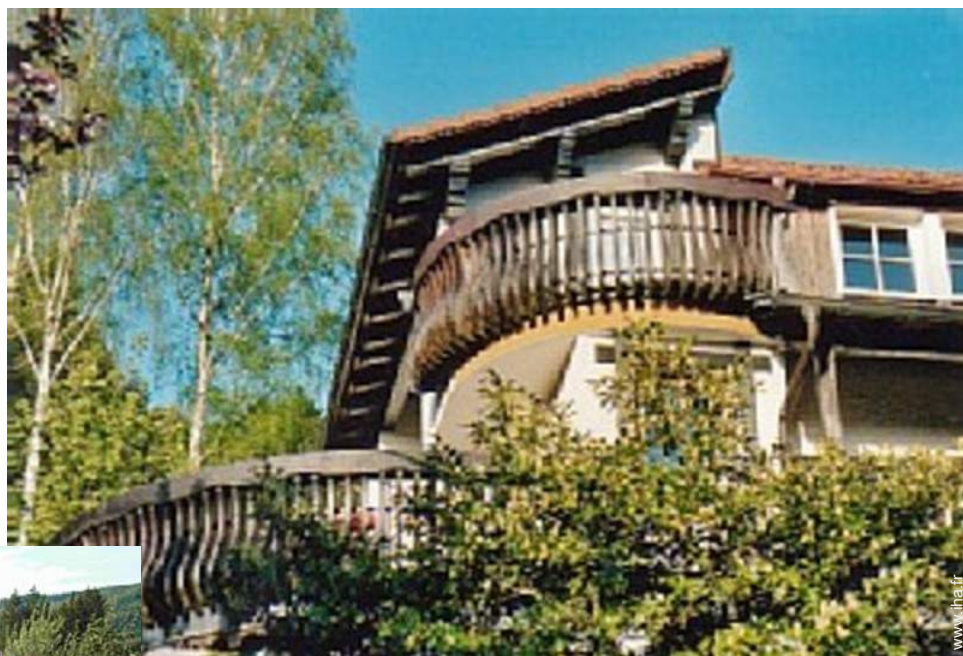

Location de vacances Forêt Noire "Ferienwohnung Panorama"

Maison de Campagne, individuel
(le), de 3 étages dans un(e) Propriété

Cadre : isolé, calme

Capacité : 9 personne(s)
Chambre(s) : 5

Mühlenbach - Région de Fribourg en Brisgau - Bade Wurtemberg
Allemagne