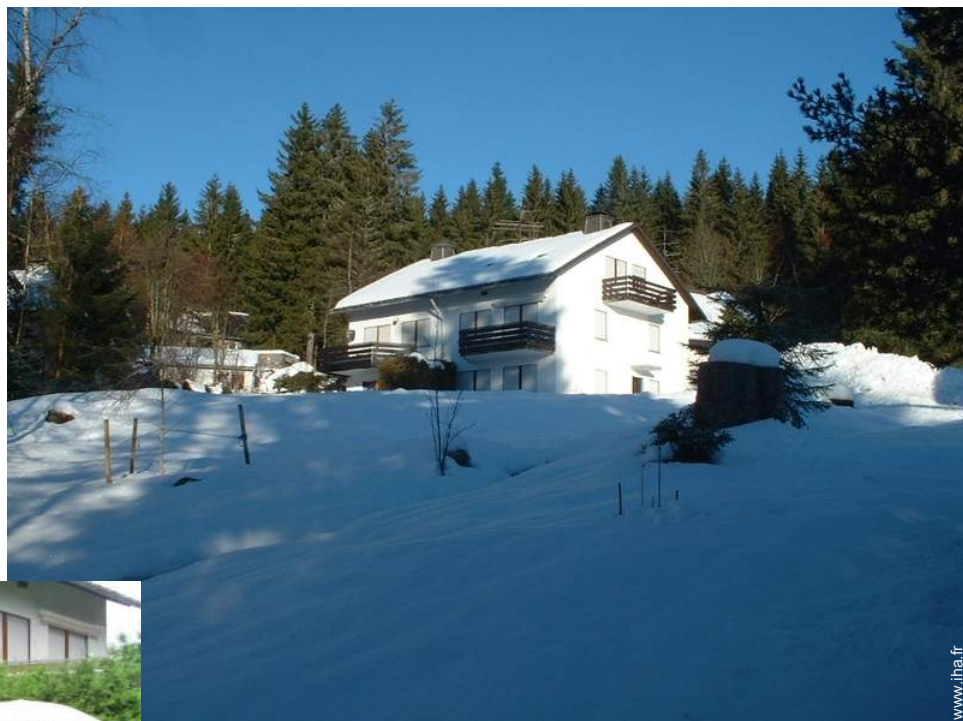

# Location de vacances Forêt Noire "Weisser"

Maison, individuel(le), de plain-pied, entrée individuelle, dans un(e) Voie privée

Cadre : montagnard, calme

Capacité : 2 personne(s)

Chambre(s) : 1

Pièce(s) : 2

### Location de vacances

Maison, individuel(le), de plain-pied, entrée individuelle, dans un(e) Voie privée

- **Idéal pour tout public, sportif(s)**
- **Vue :** panoramique, dégagée, dominante, montagne, forêt, lac
- **Cadre :** montagnard, calme
- **Exposition :** Sud

### Extérieur

- **Installation extérieure :**  
Terrasse 10m<sup>2</sup>
- **Cadre extérieur :**  
Cour privée, jardin, pelouse, bois
- **Equipements extérieurs :**  
Barbecue, table(s) de jardin, 5 chaise(s) de jardin, desserte à roulette, parasol, 2 transat (s)