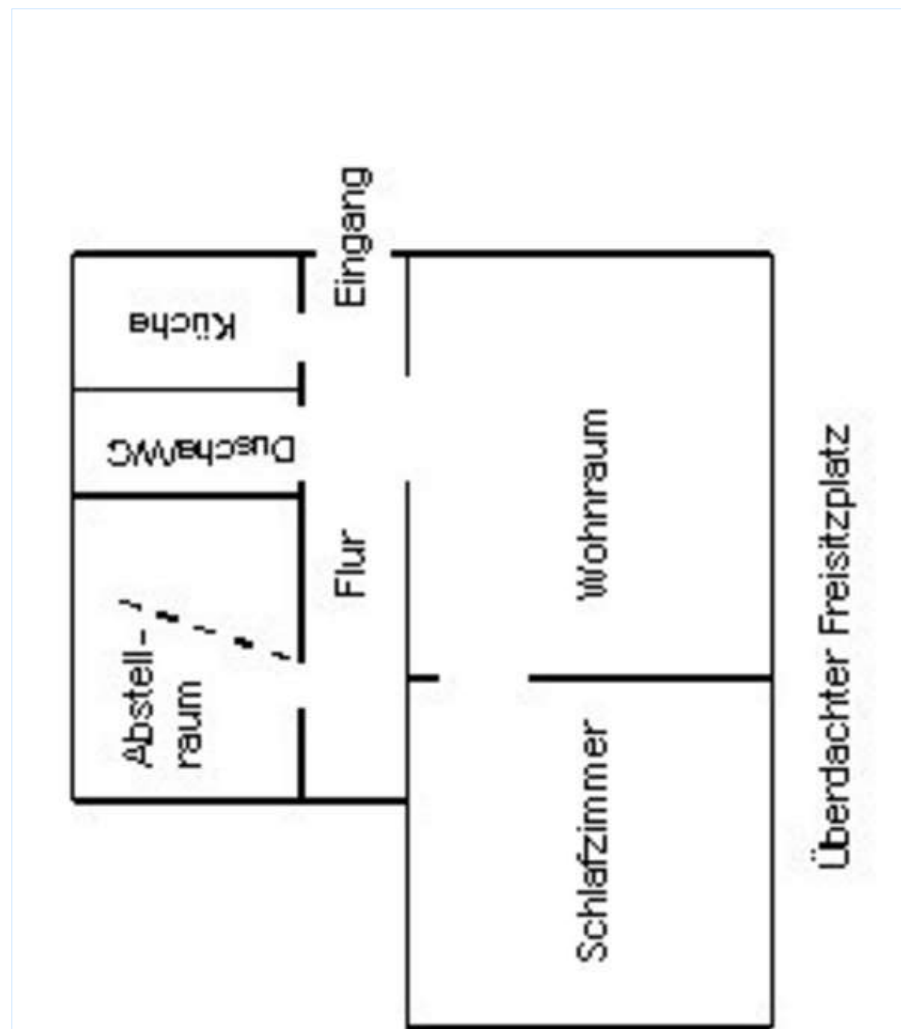

vue sur campagne

vue sur ville

vue depuis le séjour

Intérieur

- **Capacité d'accueil :**
4 personne(s) - 2 adultes, 2 enfant(s)
- **Superficie habitable :**
45m²
- **Agencement intérieur :**
2 pièce(s), 1 chambre(s), 1 salle(s) de bain, 1 WC, séjour 16m², cuisine indépendante
- **Couchage - lit(s) :**
1 lit(s) double(s), 2 lit tiroir 1 pers, 1 lit(s) bébé
- **Confort :**
T.V., jeux de société, collection de livres, prise antenne t.v., fax, accès internet, wifi (accès internet sans fil), armoire, penderie, radio-réveil, sèche-cheveux, chauffage central, rideaux, stores, double-vitrage, volets roulants
- **Equipement ménager :**
Vaisselle/couverts, ustensiles et batterie de cuisine, cafetière, machine à café électrique, bouilloire électrique, grille-pain, cuisinière électrique, mini-four, micro-ondes, réfrigérateur, lave-linge, aspirateur, fer à repasser, planche à repasser

chambre

Services

- **Linge :**
Draps, Linge de toilette, Linge de maison, Couette(s), Oreiller(s)
- **Maison :**
Déneigement, Parking

Informations pratiques

- **Informations pratiques**
Enfants bienvenus
Animaux acceptés sous conditions (s'informer auprès du propriétaire)
Location non fumeur, couverture téléphonie mobile, transport personnel souhaitable
Eau : chaude/froide
Tension électrique : 220V / 60Hz
Alimentation électrique : secteur

cuisine indépendante

Plan d'agencement

www.ihf.fr

Album photos - 1

vue sur ville

vue sur campagne

séjour

vue depuis le séjour