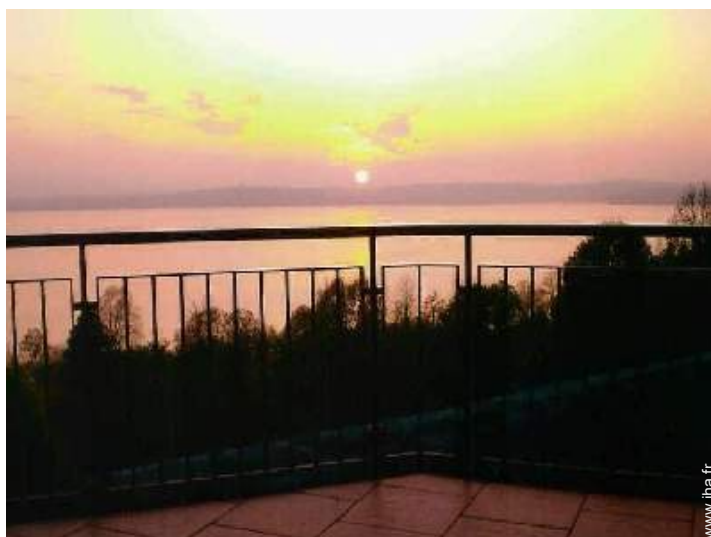

- **Idéal pour famille, senior(s)**
- **Vue :** panoramique, dégagée, sans vis à vis, vignobles, coucher de soleil exceptionnel, nocturne scintillante
- **Cadre :** lacustre, calme
- **Exposition :** Sud

Album photos - 1

l'appartement

vue d'ensemble

vue sud-ouest

N° annonce 74176

www.ihf.fr

>> LOCATIONS DE VACANCES

Internet
Holiday
Ads