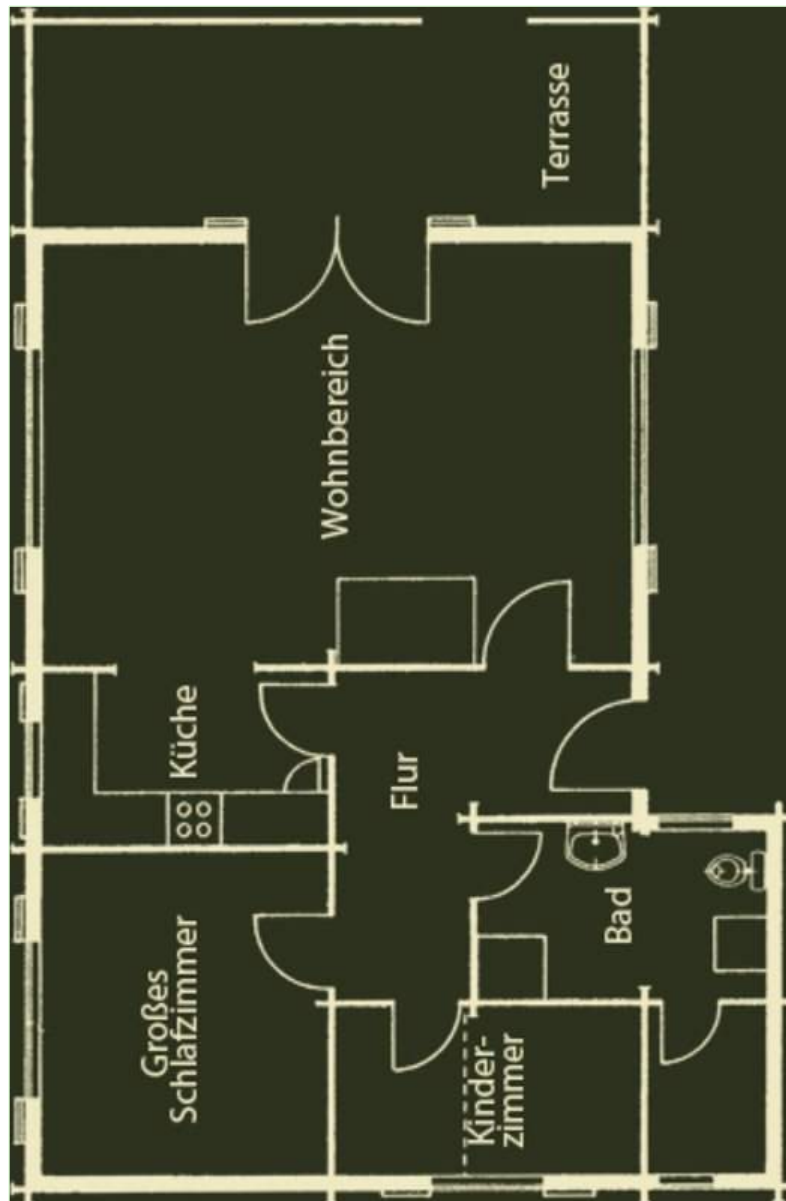

Plan d'agencement