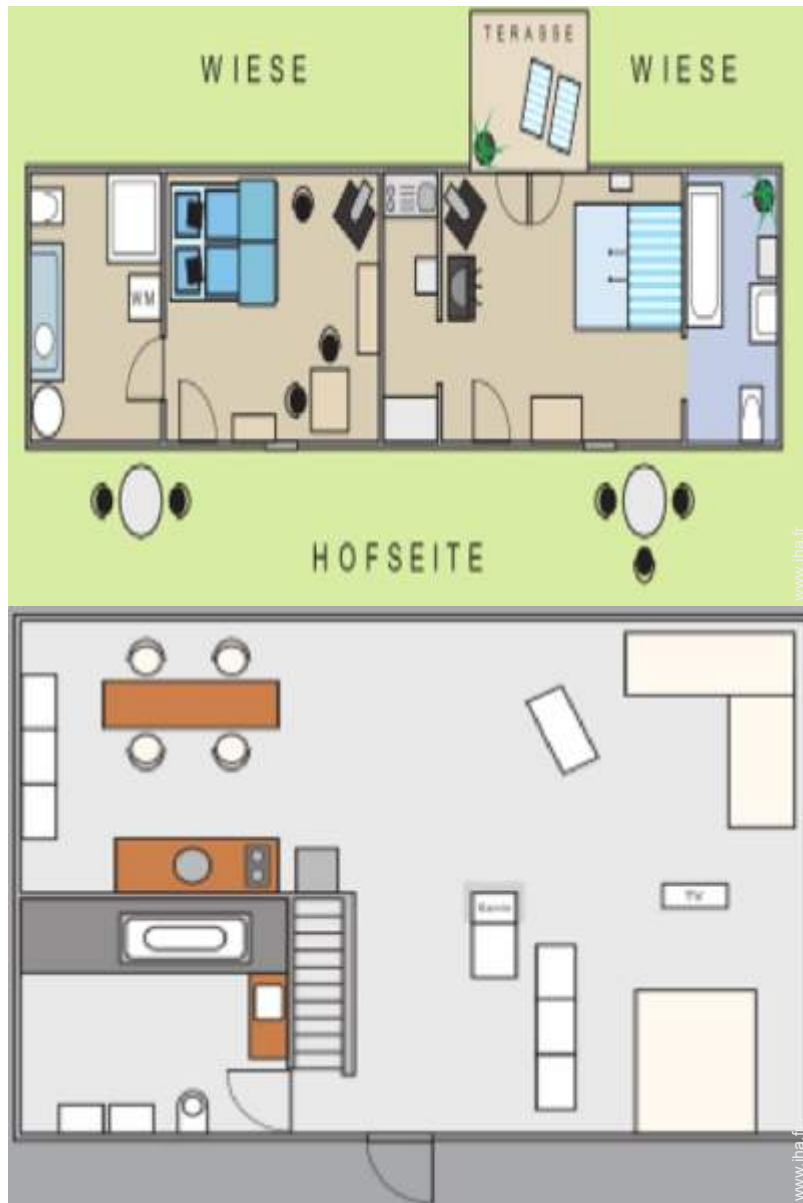

Plan d'agencement