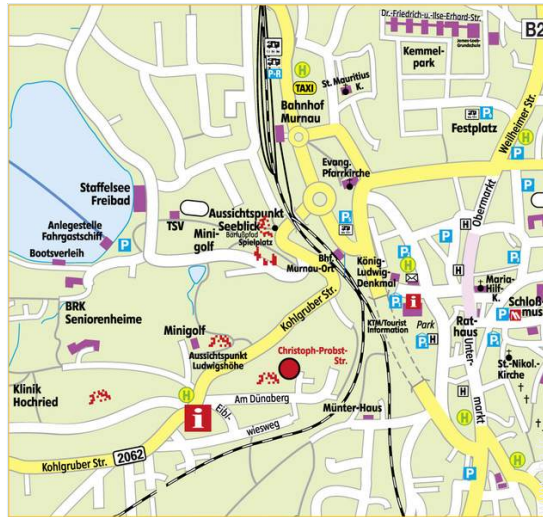

Automne

panorama

Vue

chemin de promenade

aménagement extérieur

jardin

aménagement extérieur

Plan d'accès

Localisation & Accès

Coordonnées GPS en degrés, minutes, secondes: Latitude 47°40'33"N - Longitude 11°11'37"E (Hébergement)

Adresse

→ Christoph-Probst-Straße 3  
82418 Murnau am Staffelsee

• Autoroute (sortie) A 95 (Sindelsdorf oder Murnau)

→ Murnau am Staffelsee, Haute Bavière, Bavière, Allemagne  
→ Distance : 10km

• Gare ferroviaire Murnau am Staffelsee

→ Murnau am Staffelsee, Haute Bavière, Bavière, Allemagne  
→ Distance : 2km

• Aéroport Munich

→ Munich, Haute Bavière, Bavière, Allemagne  
→ Distance : 110km

• Garmisch Partenkirchen : Distance : 25km

• Oberammergau : Distance : 25km

• Bad Tölz : Distance : 28km

Contact

Nom	Mme SCHLÖGEL Barbara FERIENWOHNUNGEN SCHLÖGEL
Adresse	Christoph-Probst-Straße 3
Ville	82418 MURNAU AM STAFFELSEE
Pays	Allemagne
Tél. Fixe	+49 (0) 884199333 (Allemagne) De 08:00 AM à 09:00 PM (GMT/UTC +01:00)
Langues parlées	 