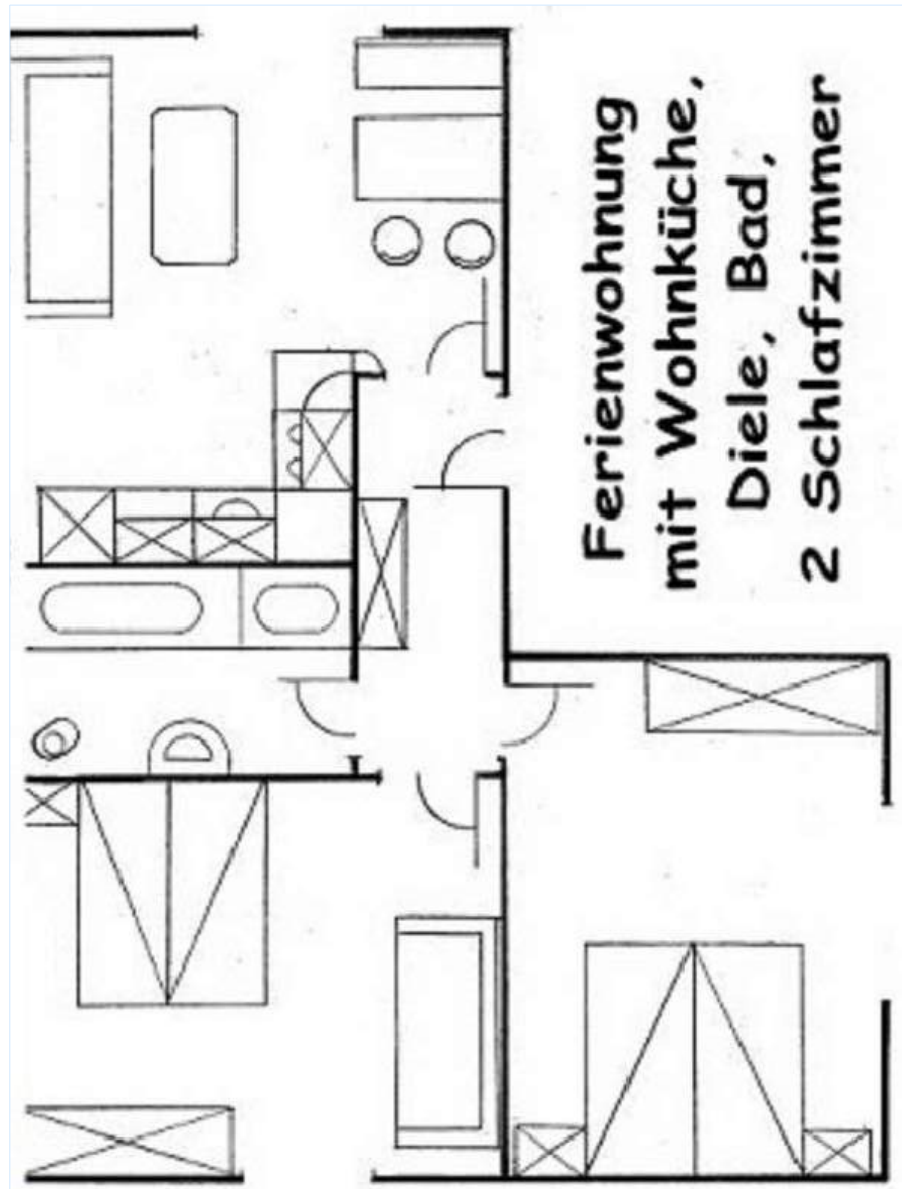

Plan d'agencement

www.ihf.fr