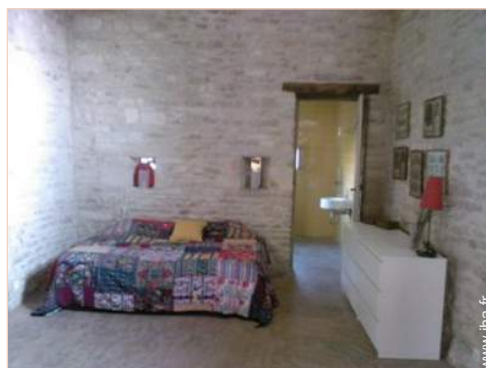

lit(s) double(s)