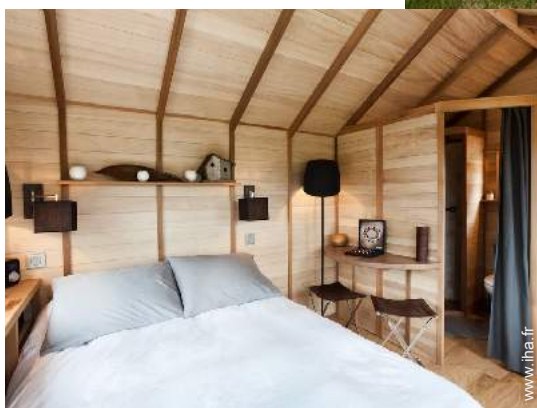

Location de vacances de Prestige Auxois "La Cabane des Prés Verts"