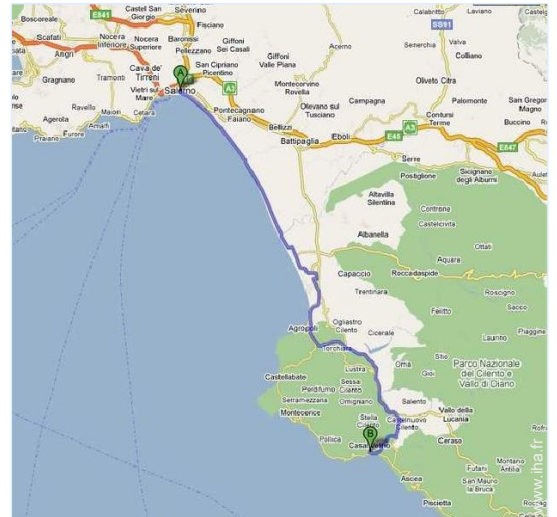

Plan d'accès

Localisation & Accès

Coordonnées GPS en degrés, minutes, secondes: Latitude 40°10'36.07"N - Longitude 15°6'30.07"E (Hébergement)

Adresse

→ Localita' Piani 5  
84050 Casal Velino Marina

● Gare ferroviaire Vallo della Lucania

→ Vallo della Lucania, Province de Salerne, Campanie, Italie  
→ Distance : 7,5km  
→ Temps : 20'

● Gare ferroviaire Ascea

→ Ascea, Province de Salerne, Campanie, Italie  
→ Distance : 7,5km  
→ Temps : 20'

● Aéroport Naples Capodichino

→ Naples, Province de Naples, Campanie, Italie  
→ Distance : 150km

→ Temps : 2h30'

- Acciaroli : Distance : 7,5km
- Agropoli : Distance : 22km
- Salerne : Distance : 60km

Contact