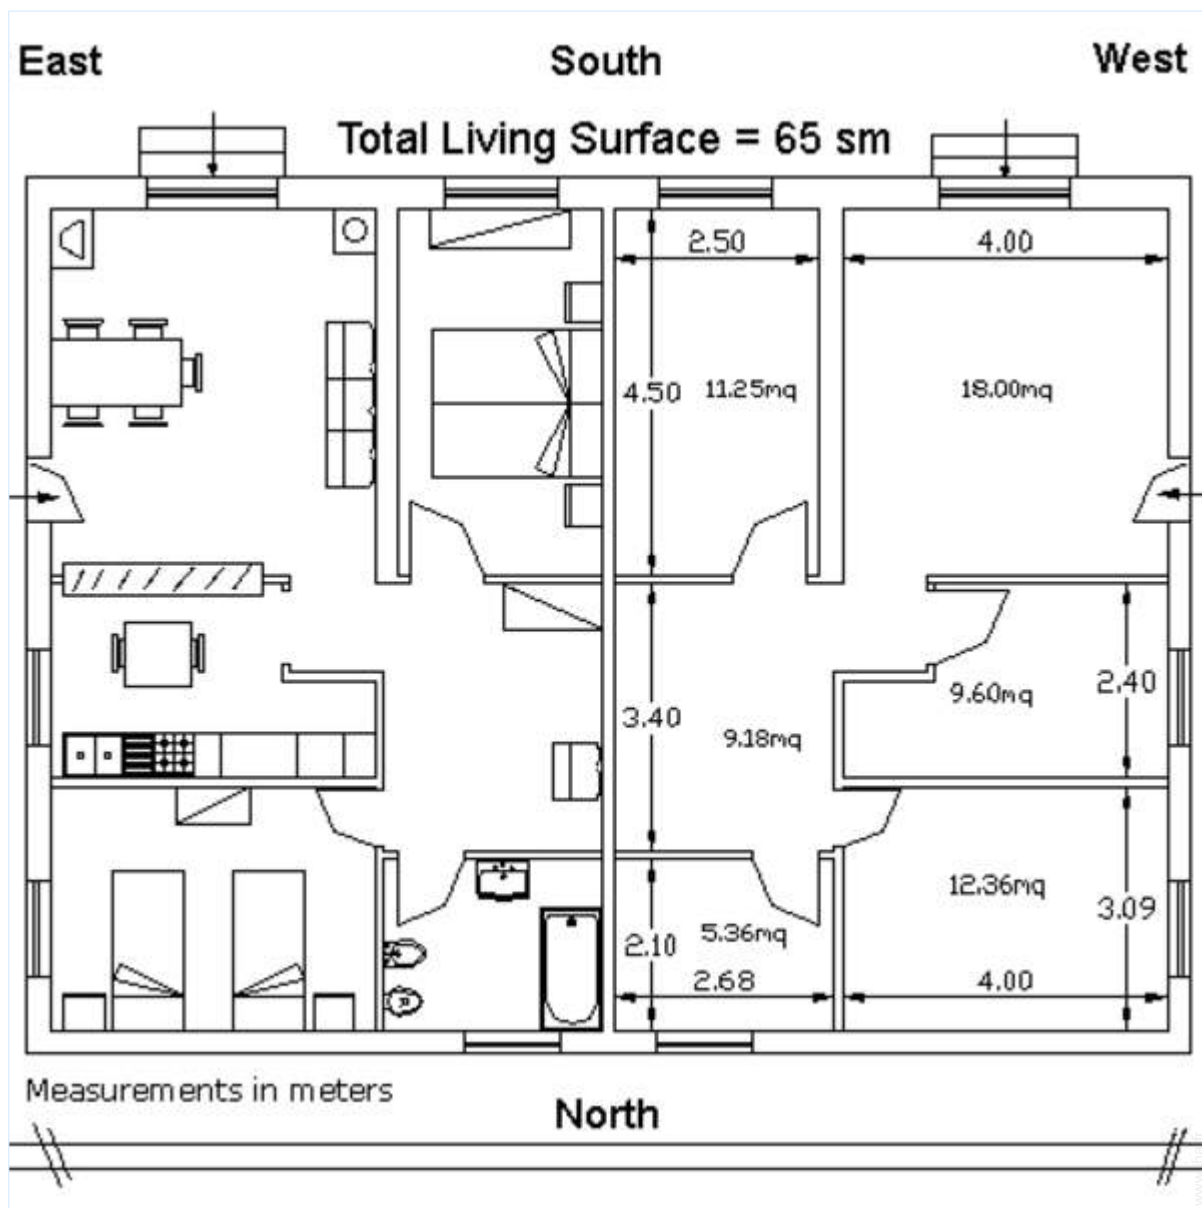

### Intérieur

- **Capacité d'accueil :**  
4 personne(s) - 4 adultes
- **Superficie habitable :**  
65m<sup>2</sup>
- **Agencement intérieur :**  
4 pièce(s), 2 chambre(s), salle(s) de bain, séjour, cuisine commune
- **Couchage - lit(s) :**  
2 lit(s) double(s), 2 lit(s) simple(s)
- **Confort :**  
T.V., accès internet haut débit, sèche-cheveux
- **Equipement ménager :**  
Ustensiles et batterie de cuisine, cafetière, grille-pain, cuisinière à gaz, four, micro-ondes, réfrigérateur, congélateur, fer à repasser

chambre

Plan d'agencement

Album photos - 1

vue panoramique

vue depuis le séjour

coin cuisine

chambre

chambre