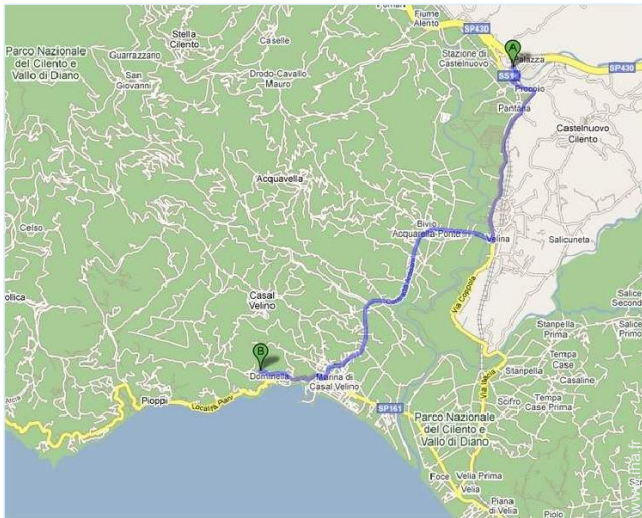

Plan d'accès

Localisation & Accès

Coordonnées GPS en degrés, minutes, secondes: Latitude 40°10'36.07"N - Longitude 15°6'30.07"E (Hébergement)

Adresse

→ Localita' Piani 5  
84050 Casal Velino Marina

● Gare ferroviaire Vallo della Lucania

→ Vallo della Lucania, Province de Salerne, Campanie, Italie  
→ Distance : 7,5km  
→ Temps : 20'

● Gare ferroviaire Ascea

→ Ascea, Province de Salerne, Campanie, Italie  
→ Distance : 7,5km  
→ Temps : 20'

● Aéroport Naples Capodichino

→ Naples, Province de Naples, Campanie, Italie  
→ Distance : 150km

→ Temps : 2h30'

- Acciaroli : Distance : 7,5km
- Agropoli : Distance : 22km
- Salerne : Distance : 60km

Contact