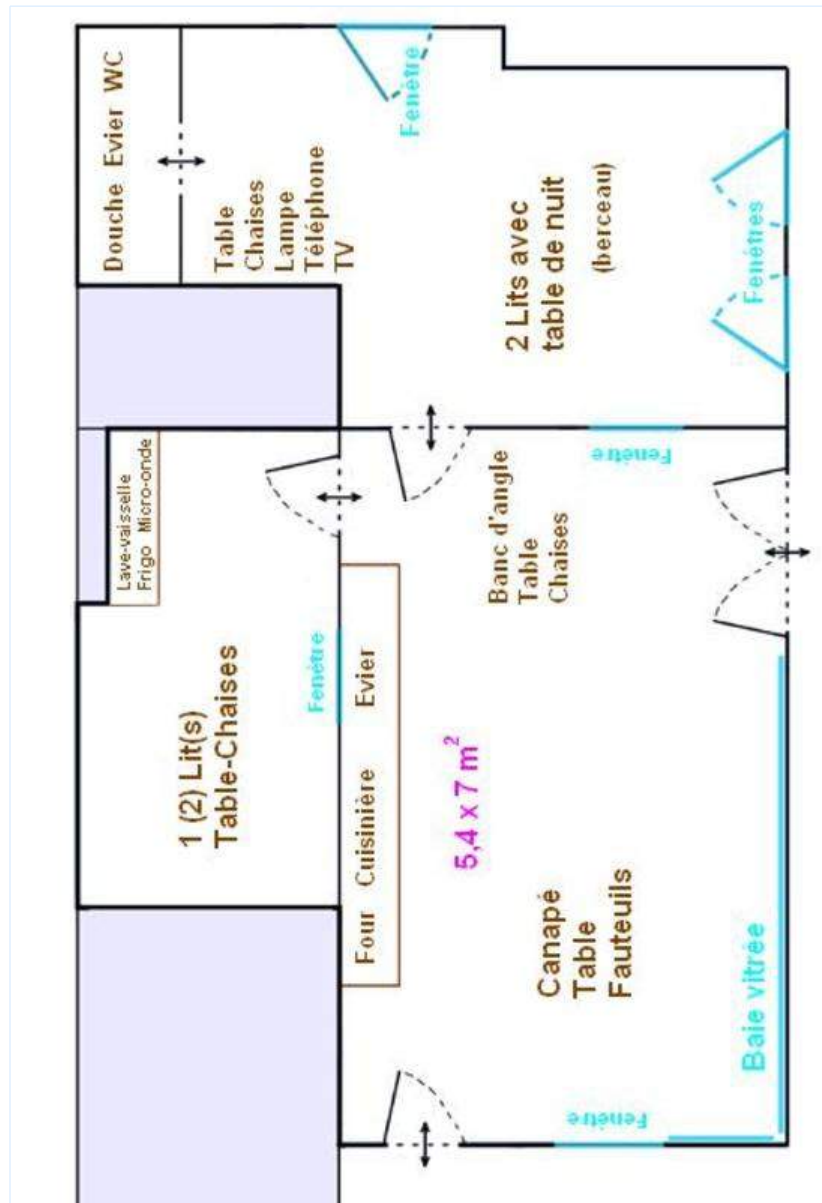

vue depuis le salon

terrasse

cuisine

Intérieur

- **Capacité d'accueil :**
4 personne(s) - 2 adultes, 2 enfant(s)
- **Superficie habitable :**
80m²
- **Agencement intérieur :**
4 pièce(s), 3 chambre(s), 1 salle(s) de douche, séjour 40m², cuisine indépendante, salle à manger, coin repas, salon télévision, bureau
- **Couchage - lit(s) :**
4 lit(s) simple(s), 1 lit(s) bébé
- **Confort :**
T.V., jeux de société, collection de livres, téléphone, wifi (accès internet sans fil), armoire, penderie, radio-réveil, sèche-cheveux, moustiquaire aux fenêtres, chauffage électrique, baie vitrée, rideaux
- **Equipement ménager :**
Vaisselle/couverts, ustensiles et batterie de cuisine, machine à café espresso, bouilloire électrique, grille-pain, robot ménager, cuisinière électrique, four, micro-ondes, hotte aspirante, réfrigérateur, lave-vaisselle, aspirateur, fer à repasser, planche à repasser

Confort

Services

- **Linge :**
Draps (1 fois/semaine), Linge de toilette (1 fois/semaine), Linge de maison (1 fois/semaine), Couverture(s) (1 fois/semaine), Oreiller(s) (1 fois/semaine)

Informations pratiques

séjour

Plan d'agencement

www.ihf.fr

Album photos - 1

terrasse

vue depuis le salon

coin repas

Album photos - 2

cuisine

séjour

Confort

chambre enfant

Plan d'accès

Localisation & Accès

Coordonnées GPS en degrés, minutes, secondes: Latitude 46°33'34.74"N - Longitude 6°46'49.36"E (Hébergement)

Adresse