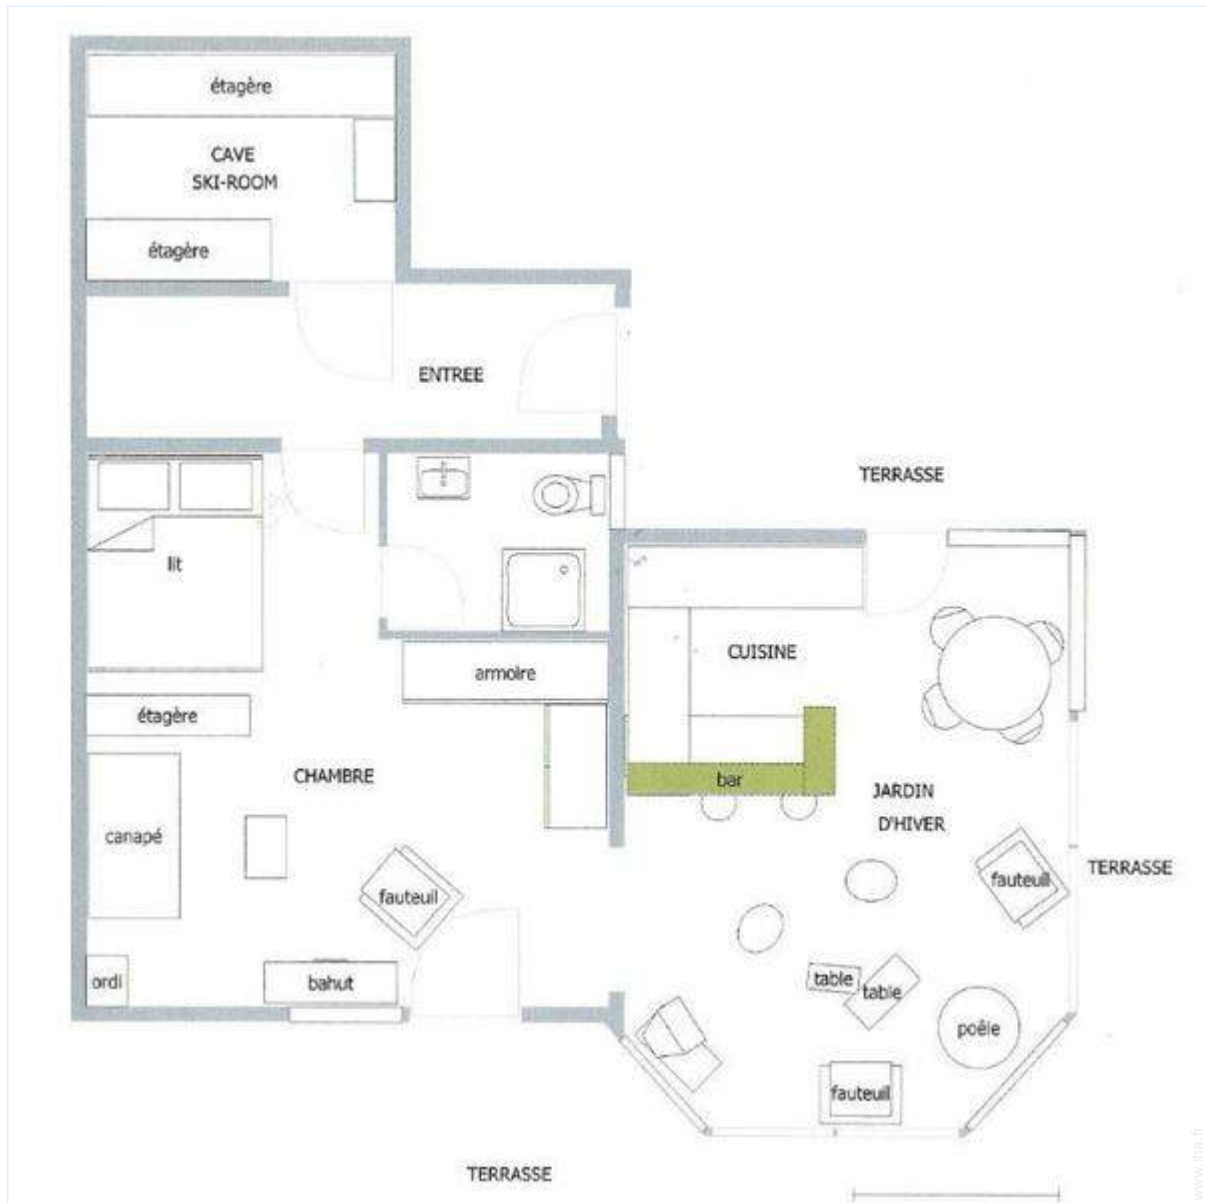

4 personne(s) - 4 adultes

- **Superficie habitable :**

60m²

- **Agencement intérieur :**

2 pièce(s), 1 chambre(s), 1 salle(s) de douche, 1 WC, séjour 25m², salon 25m², cuisine américaine, coin repas, coin du feu, salon bar, dressing, cellier, véranda

- **Couchage - lit(s) :**

1 lit(s) double(s), 1 canapé-lit(s) 2 pers, 1 lit(s) bébé, 1 possibilité couchage(s) supplémentaire(s)

- **Confort :**

T.V., chaine hifi, lecteur DVD, jeux vidéo, collection de livres, prise antenne t.v., téléphone, cable/satellite, accès internet, accès internet haut débit, wifi (accès internet sans fil), armoire, placard, penderie, sèche-cheveux, sèche-serviettes chauffant, ventilateur mural, chauffage central, poêle suédois, baie vitrée, rideaux, stores, double-vitrage, alarme vol

Accès fauteuil roulant

cuisine

Plan d'agencement

Album photos - 1

vue sud

vue d'ensemble

séjour

vue est

cuisine

Album photos - 2

aménagement intérieur

aménagement intérieur

Agencement intérieur

chambre

chambre

salon