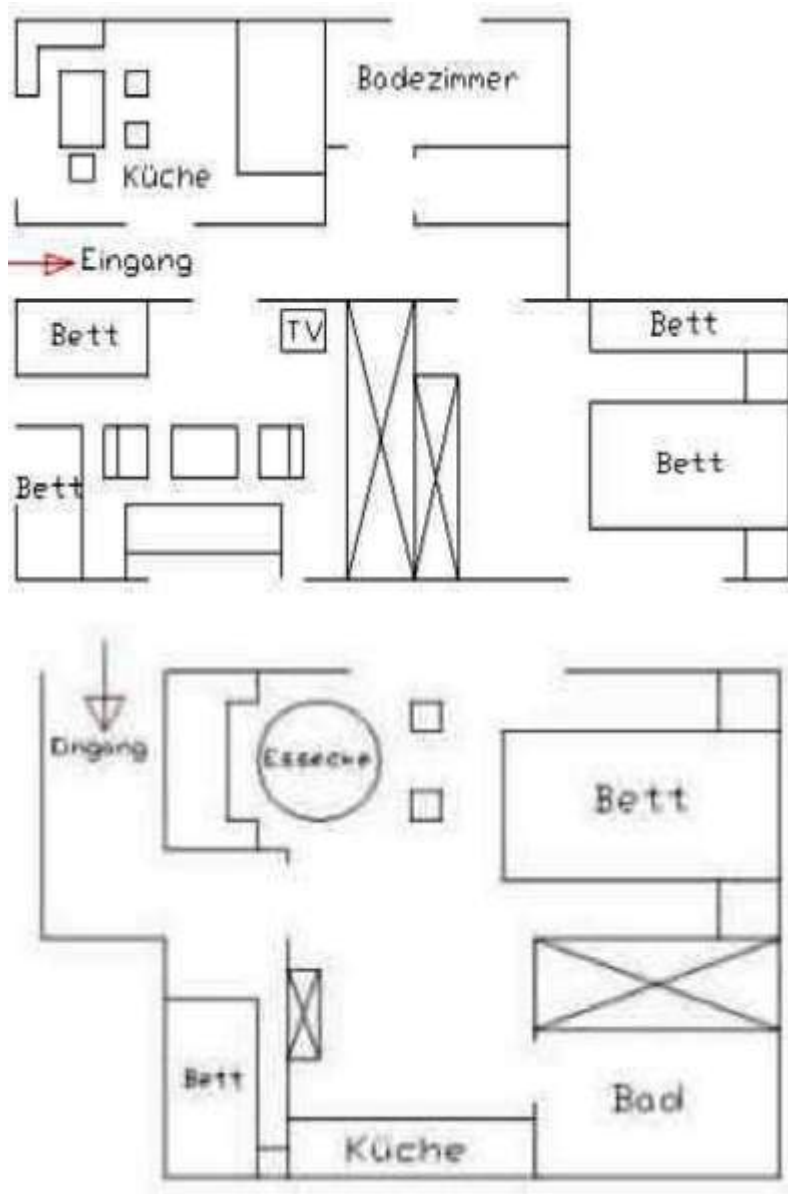

### Intérieur

- **Capacité d'accueil :**  
8 personne(s) - 6 adultes, 2 enfant(s)
- **Superficie habitable :**  
120m<sup>2</sup>
- **Agencement intérieur :**  
3 chambre(s), 2 salle(s) de bain, séjour 25m<sup>2</sup>, cuisine indépendante, salle à manger
- **Couchage - lit(s) :**  
2 lit(s) double(s)
- **Confort :**  
T.V., prise antenne t.v., armoire, placard, penderie, radio-réveil, chauffage central
- **Equipement ménager :**  
Vaisselle/couverts, ustensiles et batterie de cuisine, machine à café électrique, bouilloire électrique, cuisinière électrique, plaques de cuisson, four, hotte aspirante, réfrigérateur, aspirateur, fer à repasser, planche à repasser

### Informations pratiques

- **Informations pratiques**  
Enfants bienvenus  
Animaux acceptés  
Présence sur place : animaux domestiques  
Eau : chaude/froide  
Tension électrique : 220-240V / 50Hz

Hiver

Plan d'agencement

Album photos - 1

terrain clos

grande chambre

grande chambre

jardin

Hiver

Plan d'accès