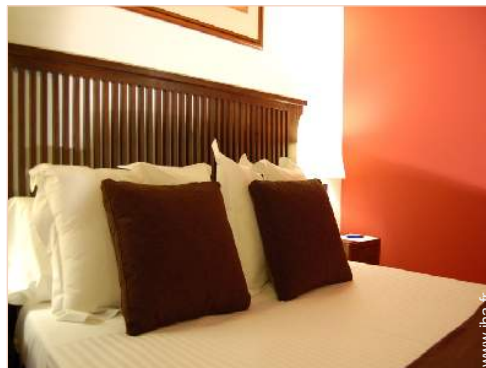

Extérieur

- Installation extérieure :
  Balcon
- Cadre extérieur :
  Cour privée

Intérieur

- Capacité d'accueil :
  4 personne(s)
- Superficie habitable :
  70m²
- Agencement intérieur :
  2 chambre(s), 1 salle(s) de bain, salle(s) de douche
- Couchage - lit(s) :
  2 lit(s) double(s), 1 lit(s) king-size(s), 1 canapé-lit(s) 2 pers
- Confort :
  T.V., prise antenne t.v., armoire, sèche-cheveux, rideaux, stores
- Equipement ménager :
  Vaisselle/couverts, ustensiles et batterie de cuisine, machine à café électrique, plaques de cuisson, micro-ondes, réfrigérateur, congélateur, lave-vaisselle

Services

- Linge :
  Draps, Linge de toilette, Couverture(s), Oreiller(s)
- Maison :
  Nettoyage de départ, Parking possible en sus (+11€)
- Restauration :
  Petit déjeuner possible en sus (+8€)

Informations pratiques

- Informations pratiques
  Couverture téléphonie mobile
  Eau : chaude/froide
  Tension électrique : 220-240V / 50Hz
  Alimentation électrique : secteur

chambre