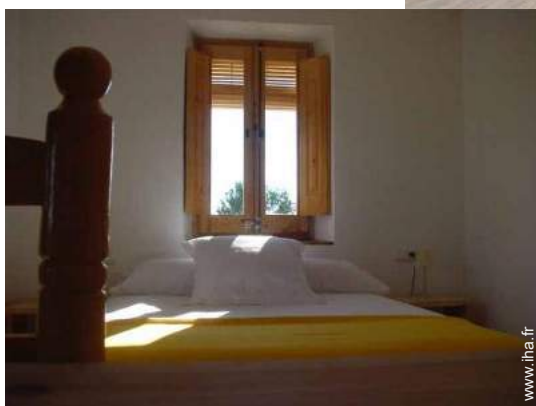

Location de vacances Berguedà "Casa Visal"

Maison en Pierre, individuel(le), de 2 étages, entrée individuelle, dans un (e) Propriété de Charme

Cadre : naturel, paisible

Capacité : 20 personne(s)

Chambre(s) : 8

salon

salle(s) de bain

Intérieur

- **Capacité d'accueil :**
20 personne(s)
- **Superficie habitable :**
350m²
- **Agencement intérieur :**
8 chambre(s), 8 salle(s) de bain, séjour, salon, salle à manger, coin repas
- **Couchage - lit(s) :**
4 lit(s) double(s), 12 lit(s) simple(s), 10 possibilité couchage(s) supplémentaire(s)
- **Confort :**
Cheminée, T.V., chaine hifi, lecteur DVD, wifi (accès internet sans fil), chauffage central
- **Equipement ménager :**
Vaisselle/couverts, ustensiles et batterie de cuisine, bouilloire électrique, grille-pain, four, micro-ondes, réfrigérateur, congélateur, lave-vaisselle, lave-linge, fer à repasser, planche à repasser