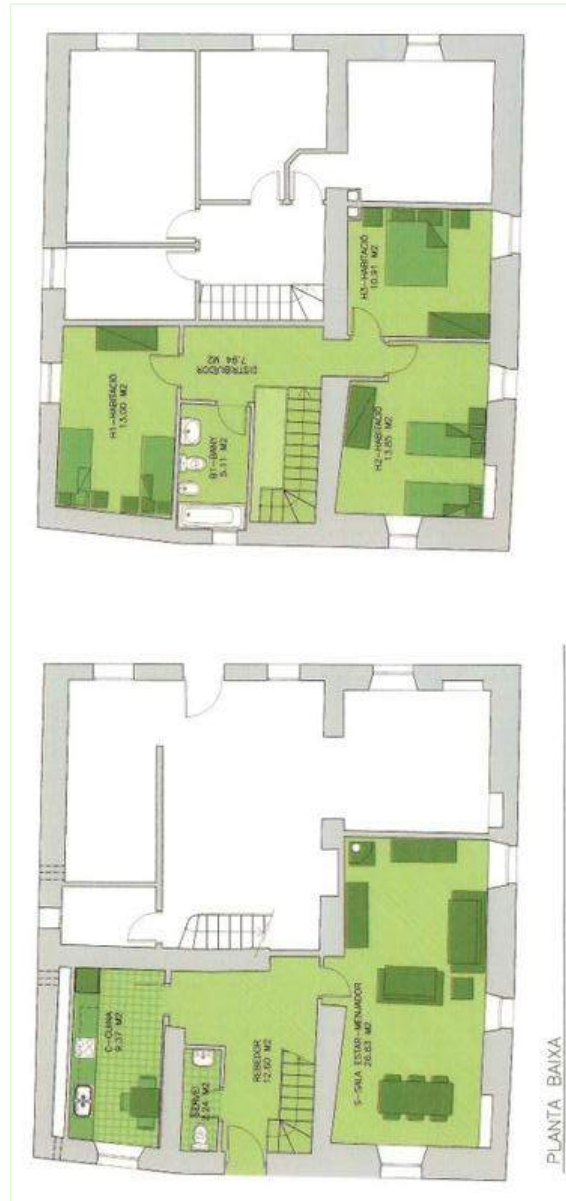

galerie/réception

vue depuis le salon

Cadre extérieur

### Intérieur

- **Capacité d'accueil :**  
22 personne(s) - 22 adultes
- **Superficie habitable :**  
120m<sup>2</sup>
- **Agencement intérieur :**  
3 chambre(s), 1 salle(s) de bain, 1 salle(s) de douche, salon, cuisine indépendante, salle à manger, galerie/réception, patio
- **Couchage - lit(s) :**  
1 lit(s) double(s), 1 canapé-lit(s) 2 pers, 4 lit(s) simple(s)
- **Confort :**  
Cheminée, T.V., prise antenne t.v., armoire, placard, penderie, sèche-serviettes chauffant, moustiquaires de lit, moustiquaire aux fenêtres, chauffage central, poêle à bois, baie vitrée, rideaux, double-vitrage
- **Equipement ménager :**  
Vaisselle/couverts, ustensiles et batterie de cuisine, cuisinière à gaz, four, hotte aspirante, réfrigérateur, congélateur, lave-linge

### Extérieur

- **Superficie du terrain :**  
1 ha
- **Cadre extérieur :**  
Cour privée 200m<sup>2</sup>

Plan d'agencement

Album photos - 1

vue depuis le salon

galerie/réception

cuisine

Cadre extérieur

Plan d'accès

Localisation & Accès