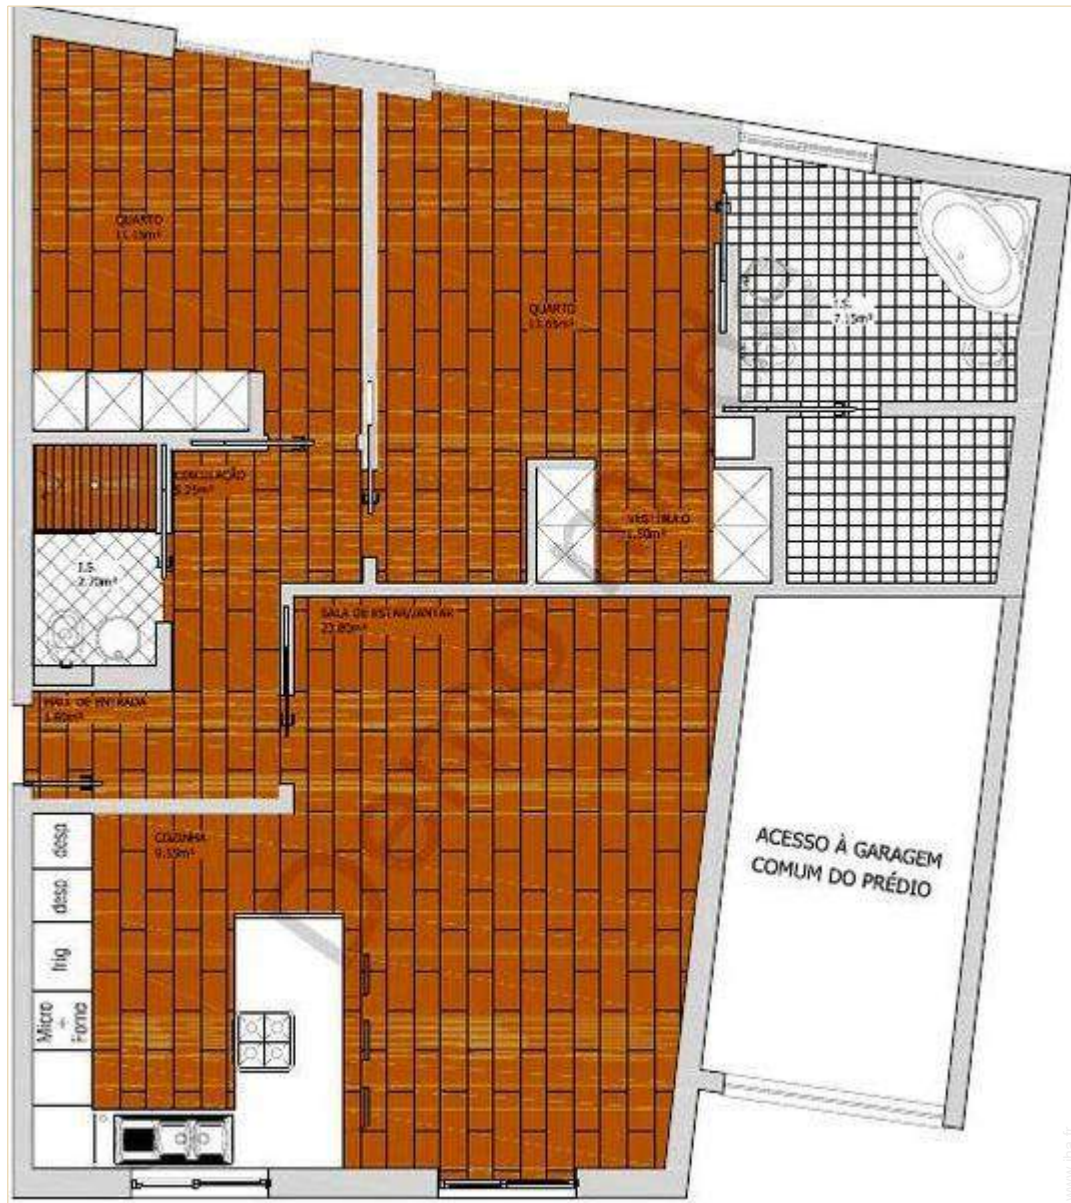

Plan d'agencement