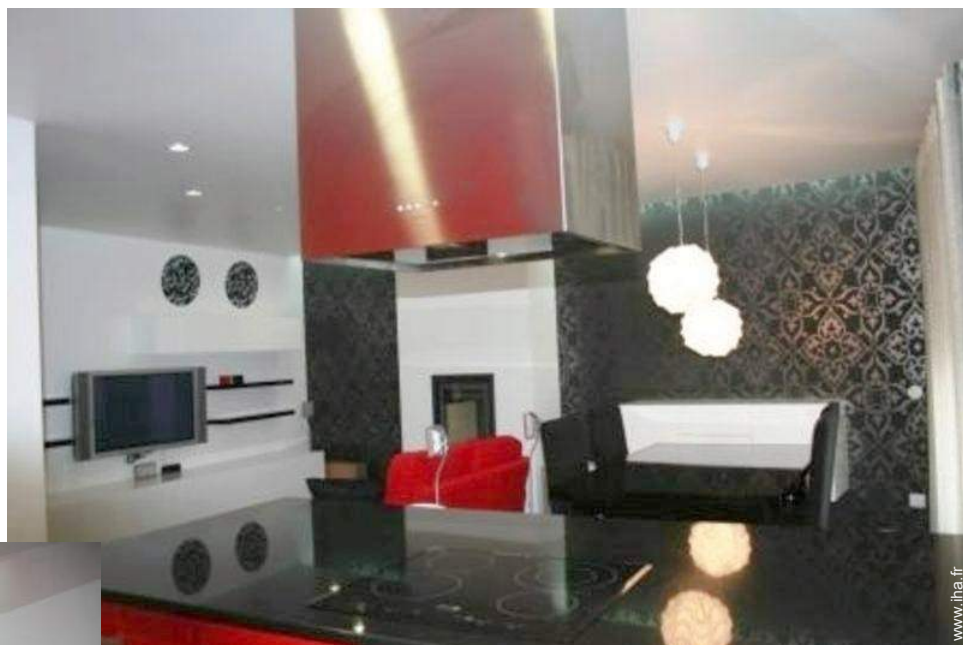

Location de vacances de Prestige Nazaré Appartement de Prestige