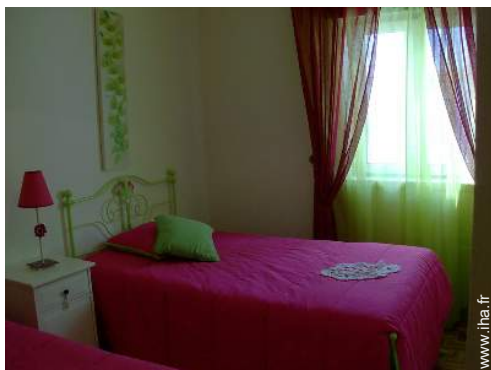

grande chambre

cuisine

N° annonce 76795

www.iha.fr

Internet
Holiday
Ads

Internet
Holiday
Ads

Intérieur

- **Capacité d'accueil :**
8 personne(s) - 4 adultes, 4 enfant(s)
- **Superficie habitable :**
120m²
- **Agencement intérieur :**
3 chambre(s), séjour, salon, cuisine indépendante, salon télévision
- **Couchage - lit(s) :**
2 lit(s) double(s), 1 lit(s) queen-size(s), 1 lit(s) simple(s), 1 canapé-lit(s) 1pers, 1 lit(s) bébé, 1 possibilité couchage(s) supplémentaire (s)
- **Confort :**
Prise antenne t.v., armoire, placard, penderie, partiellement climatisé, chauffage central, rideaux, stores, double-vitrage
- **Equipement ménager :**
Vaisselle/couverts, ustensiles et batterie de cuisine, cafetière, machine à café électrique, machine à café espresso, bouilloire électrique, grille-pain, presse-agrumes, robot ménager, grille-viande, cuisinière à gaz, cuisinière électrique, four, mini-four, micro-ondes, hotte aspirante, lave-vaisselle, lave-linge, aspirateur, fer à repasser, planche à repasser

vue depuis le séjour

coin cuisine

Agencement intérieur

Agencement intérieur

chambre

chambre

panorama

vue depuis le séjour