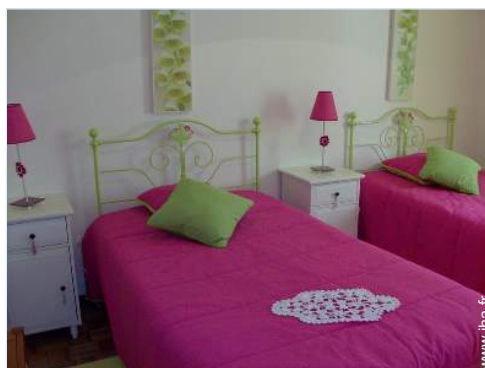

Intérieur

- **Capacité d'accueil :**
  8 personne(s) - 4 adultes, 4 enfant(s)
- **Superficie habitable :**
  120m²
- **Agencement intérieur :**
  3 chambre(s), séjour, salon, cuisine indépendante, salon télévision
- **Couchage - lit(s) :**
  2 lit(s) double(s), 1 lit(s) queen-size(s), 1 lit(s) simple(s), 1 canapé-lit(s) 1pers, 1 lit(s) bébé, 1 possibilité couchage(s) supplémentaire (s)
- **Confort :**
  Prise antenne t.v., armoire, placard, penderie, partiellement climatisé, chauffage central, rideaux, stores, double-vitrage
- **Equipement ménager :**
  Vaisselle/couverts, ustensiles et batterie de cuisine, cafetière, machine à café électrique, machine à café espresso, bouilloire électrique, grille-pain, presse-agrumes, robot ménager, grille-viande, cuisinière à gaz, cuisinière électrique, four, mini-four, micro-ondes, hotte aspirante, lave-vaisselle, lave-linge, aspirateur, fer à repasser, planche à repasser

Extérieur

- **Superficie du terrain :**
  < 100m²
- **Installation extérieure :**
  Terrasse
- **Cadre extérieur :**
  Cour privée
- **Equipements extérieurs :**
  2 chaise(s) longue(s), transat(s)

Services

- **Linge :**
  Draps, Linge de toilette, Linge de maison, Couverture(s), Couette(s), Oreiller(s)
- **Maison :**
  Nettoyage de départ

Informations pratiques

- **Informations pratiques**
  Enfants bienvenus
  Animaux acceptés sous conditions (s'informer auprès du propriétaire)
  Présence sur place : animaux domestiques
  Couverture téléphonie mobile
  Eau : chaude/froide
  Tension électrique : 110-120V / 60Hz
- **Accueil de personne handicapée**
  Accès fauteuil roulant
  Aménagements pour handicap : moteur, visuel, auditif, mental

chambre