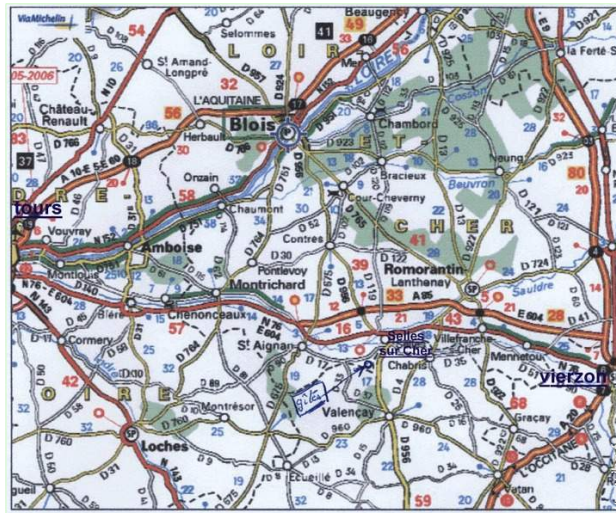

chambre

barbecue

pêche à la ligne

randonnée

zoo/parc animalier

site historique

Plan d'accès

Localisation & Accès

Coordonnées GPS en degrés, minutes, secondes: Latitude 47°14'56.868"N - Longitude 1°29'41.604"E (Ville)

Adresse

→ le musa
117 rue sant vincent
41130 Meusnes

• Autoroute (sortie) A 85

→ Chémery, Loir et Cher, Centre, France
→ Distance : 11km
→ Temps : 15'