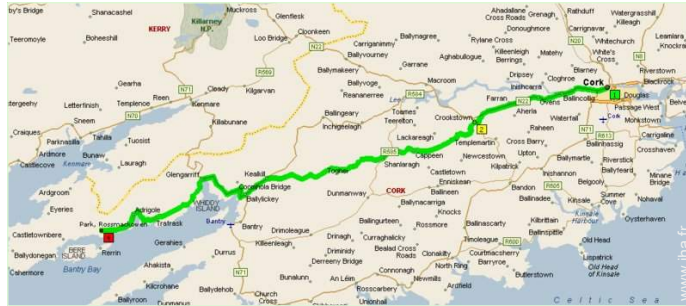

vue sud-ouest

Vos hôtes

Plan d'accès

Localisation & Accès

Coordonnées GPS en degrés, minutes, secondes: Latitude 51°40'23"N - Longitude 9°48'39"O (Hébergement)

Adresse

→ Four Directions
Park Waterfall

• Aéroport Cork

→ Cork, Comté de Cork, Cork / Kerry, Irlande
→ Distance : 115km
→ Temps : 1h45'

• Gare maritime Cork

→ Cork, Comté de Cork, Cork / Kerry, Irlande
→ Distance : 115km
→ Temps : 1h45'

• Aéroport Kerry

→ Killarney, Comté de Kerry, Cork / Kerry, Irlande
→ Distance : 100km
→ Temps : 1h30'