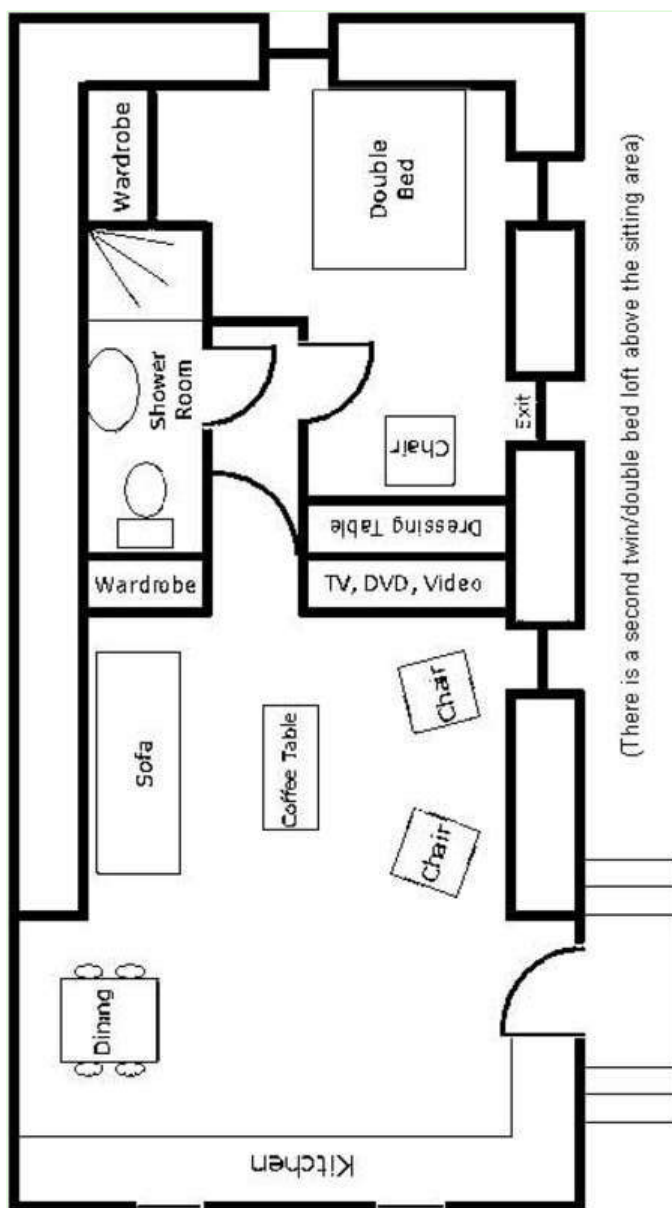

salon

coin cuisine

chambre principale

Intérieur

- **Capacité d'accueil :**

4 personne(s)

- **Agencement intérieur :**

3 pièce(s), 2 chambre(s), 1 salle(s) de douche, 1 WC, salon, coin cuisine, coin repas, mezzanine, patio

- **Couchage - lit(s) :**

1 lit(s) double(s), 2 lits jumeaux simple, 1 lit(s) bébé

- **Confort :**

Home cinéma, chaîne hifi, magnétoscope, lecteur DVD, jeux de société, collection de livres, collection de films, accès internet, wifi (accès internet sans fil), placard, penderie, radio-réveil, sèche-cheveux, chauffage électrique, poêle à bois, fenêtre de toit, rideaux, stores, alarme feu sécurité

salle(s) de douche

Services

- **Linge :**

Draps, Linge de toilette, Linge de maison, Couverture(s), Couette(s), Oreiller(s)

- **Maison :**

Parking

Informations pratiques

- **Informations pratiques**

Alimentation électrique : secteur

chambre

Plan d'agencement

www.ihf.fr

Album photos - 1

coin cuisine

salon

chambre principale