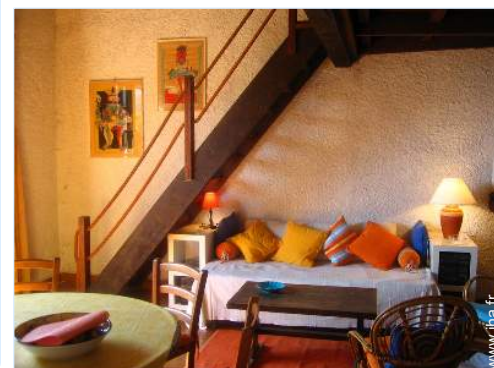

### Intérieur

- **Capacité d'accueil :**  
8 personne(s) - 5 adultes, 3 enfant(s)
- **Superficie habitable :**  
80m<sup>2</sup>
- **Agencement intérieur :**  
1 salle(s) de bain, 2 WC, séjour 22m<sup>2</sup>, salon 22m<sup>2</sup>, cuisine indépendante, salle à manger, coin du feu, mezzanine, salon télévision, véranda
- **Couchage - lit(s) :**  
2 lit(s) double(s), 2 lits superposés, 1 canapé-lit(s) 1pers
- **Confort :**  
Cheminée, T.V., lecteur DVD, prise antenne t.v., armoire, placard, penderie, baie vitrée, rideaux, stores
- **Equipement ménager :**  
Vaisselle/couverts, ustensiles et batterie de cuisine, cafetière, machine à café électrique, bouilloire électrique, grille-pain, presse-agrumes, robot ménager, cuisinière à gaz, cuisinière électrique, plaques de cuisson, four, mini-four, micro-ondes, réfrigérateur, congélateur, lave-vaisselle, lave-linge, aspirateur, fer à repasser, planche à repasser