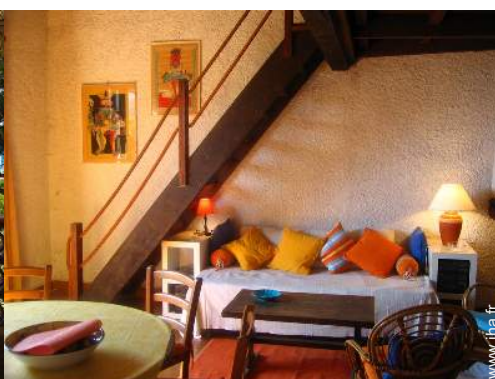

Conditions de réservations

● Réservation

- → Versement à la réservation : 30% du montant de la location
- → Versement du solde : 10 jours avant le séjour
- → Caution demandée : 500€

● Location

- → Charges en sus
- → Taxe de séjour en sus
- → Forfait ménage départ en sus : 50€

► Réserver

► Contacter le propriétaire

Modes de paiement acceptés

- Mandat postal international
- Virement bancaire
- Chèque bancaire

Contactez directement les propriétaires

www.ihf.fr
N° annonce
6059
>> Réserver <<

Contact

Nom Mme BORNER Catherine
Adresse Av. Ruchonnet 6
Ville 1800 VEVEY
Pays Suisse
Tél. Fixe +41 (0) 21 921 74 92
(Suisse) De 09:00 AM à 09:00 PM
Tél. Mobile +41 (0) 79 255 05 82
(Suisse)

Langues parlées