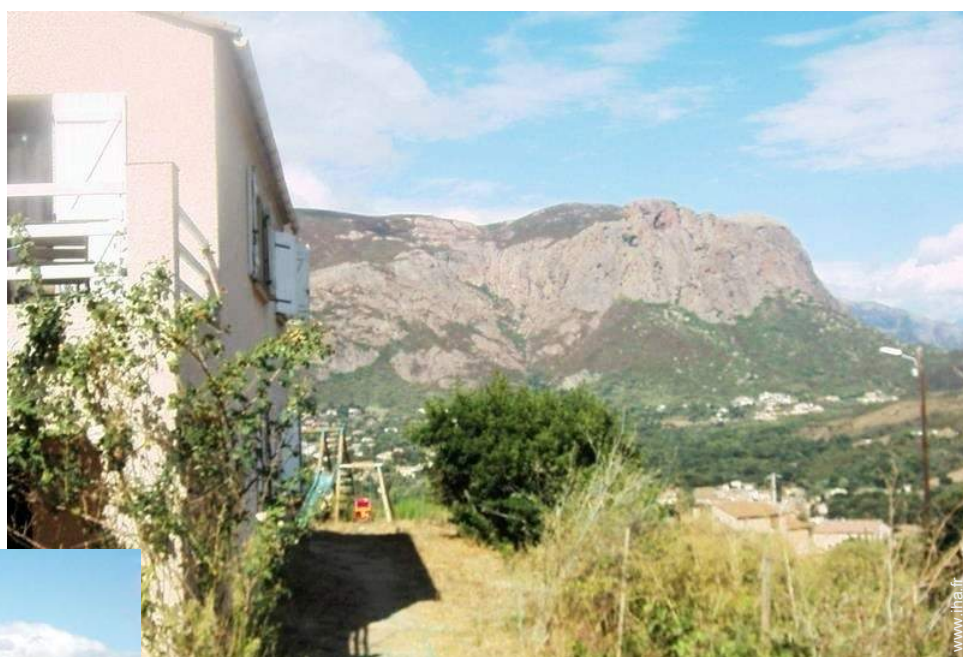

Location de vacances Corse du Sud Villa

Villa, individuel(le), de 1 étage, entrée individuelle, dans un(e) Hameau

Cadre : paisible, rural

Capacité : 4 personne(s)

Chambre(s) : 1

Pièce(s) : 2

Alata - Corse du Sud (2A) - Corse

Location de vacances

Villa, individuel(le), de 1 étage, entrée individuelle, dans un(e) Hameau

- **Idéal pour famille, couple avec bébé**
- **Vue** : dégagée, sans vis à vis, montagne, campagne, jardin/parc, coucher de soleil exceptionnel
- **Cadre** : paisible, rural
- **Exposition** : Sud-est