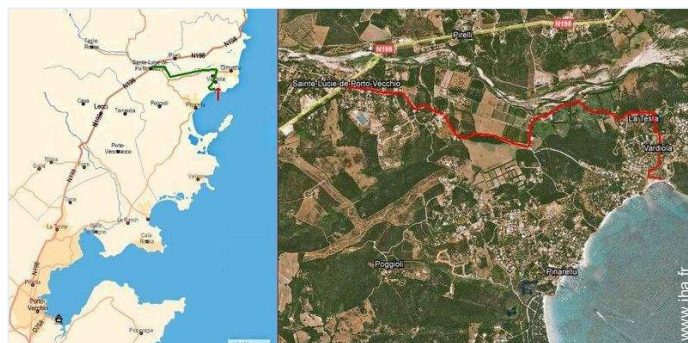

Localisation & Accès

Coordonnées GPS en degrés, minutes, secondes: Latitude 41°41'28"N - Longitude 9°23'11"E (Hébergement)

Adresse

→ Vardiola
20144 Sainte Lucie de Porto Vecchio

● Aéroport Sud Corse

→ Figari, Corse du Sud, Corse, France
→ Distance : 25km
→ Temps : 45'

● Aéroport Bastia Poretta

→ Bastia, Haute Corse, Corse, France
→ Distance : 115km
→ Temps : 2h

● Gare maritime Bastia

→ Bastia, Haute Corse, Corse, France
→ Distance : 125km
→ Temps : 2h

- Sainte Lucie de Porto Vecchio : Distance : 5km
- Porto Vecchio : Distance : 14km
- Bonifacio : Distance : 30km