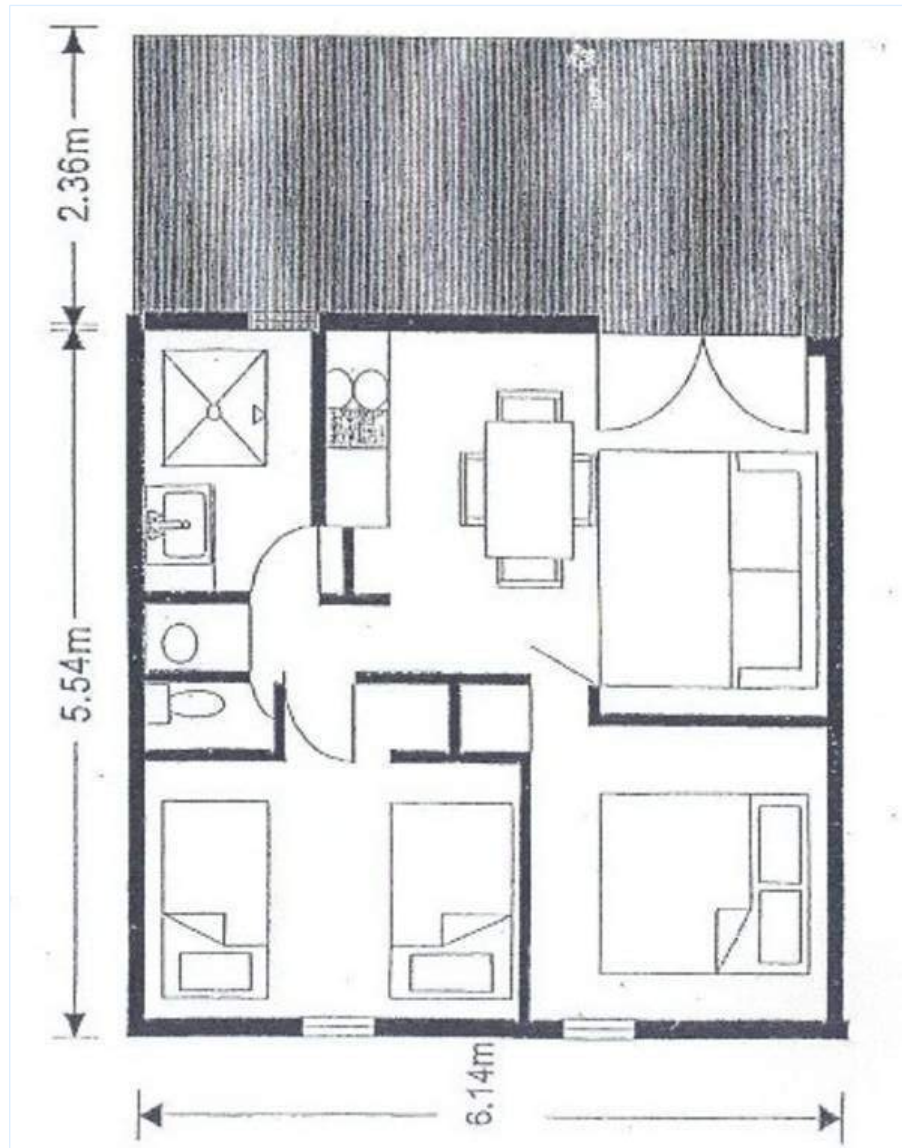

Plan d'agencement

www.ihha.fr