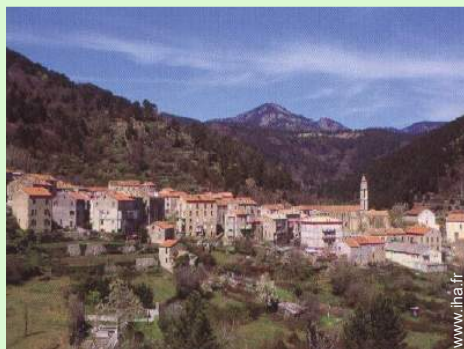

Pièce(s) : 1

Gîtes de France (2 épis)

Séjours à thème
Découverte de la flore

Ghisoni - Haute Corse (2B) - Corse

France

N° annonce 21237

Réservation : +33 (0) 4 95 32 15 55 (France)

www.ihf.fr

Internet
Holiday
Ads

Internet
Holiday
Ads

Gîte

Gîte - Maison de Campagne, individuel (le), de plain-pied, entrée individuelle, dans un(e) Propriété privée

- **Idéal pour tout public, couple**
- **Vue** : sans vis à vis, montagne, campagne, forêt, rivière, village
- **Cadre** : champêtre, sauvage
- **Exposition** : Sud-ouest