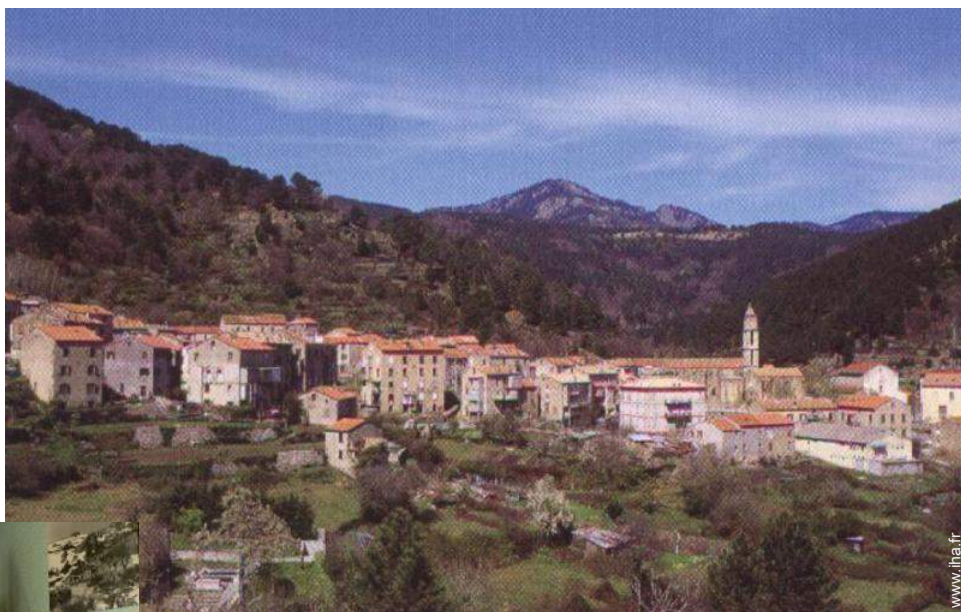

Gîte Fium'orbo "Gîte govi-mattei"

Gîte - Maison de Campagne, individuel(le), de plain-pied, entrée individuelle, dans un(e) Propriété privée

Cadre : champêtre, sauvage

Capacité : 3 personne(s)

Chambre(s) : 1

Internet
Holiday
Ads

Internet
Holiday
Ads

Gîte

Gîte - Maison de Campagne, individuel (le), de plain-pied, entrée individuelle, dans un(e) Propriété privée

- **Idéal pour tout public, couple**
- **Vue** : sans vis à vis, montagne, campagne, forêt, rivière, village
- **Cadre** : champêtre, sauvage
- **Exposition** : Sud-ouest