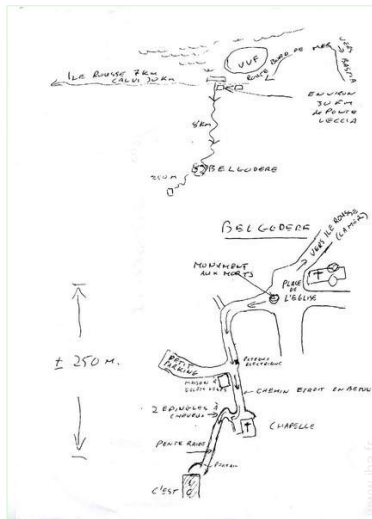

Localisation & Accès

Coordonnées GPS en degrés, minutes, secondes: Latitude 42°35'12.048"N - Longitude 9°1'9.156"E (Ville)

Adresse

→ U Fangu
20226 Belgodère

• Aéroport Calvi Sainte Catherine

→ Calvi, Haute Corse, Corse, France
→ Distance : 40km
→ Temps : 45'