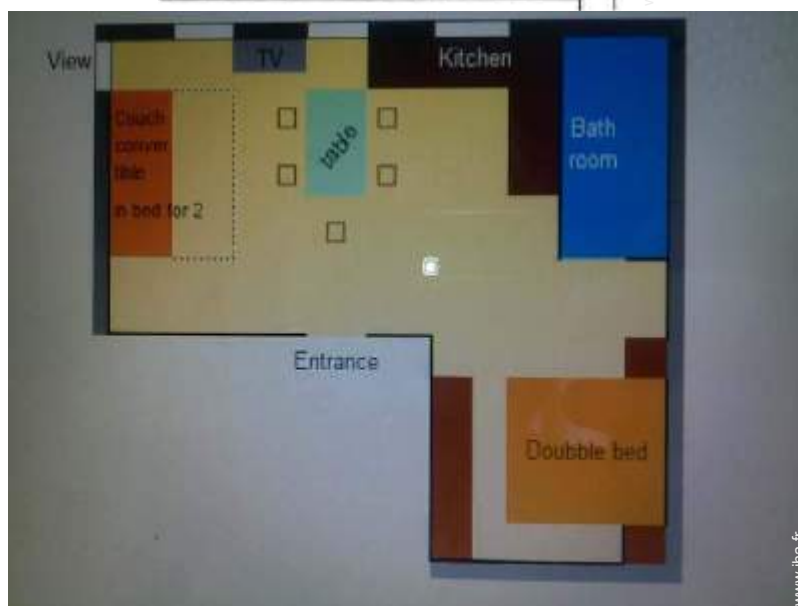

Plan d'agencement