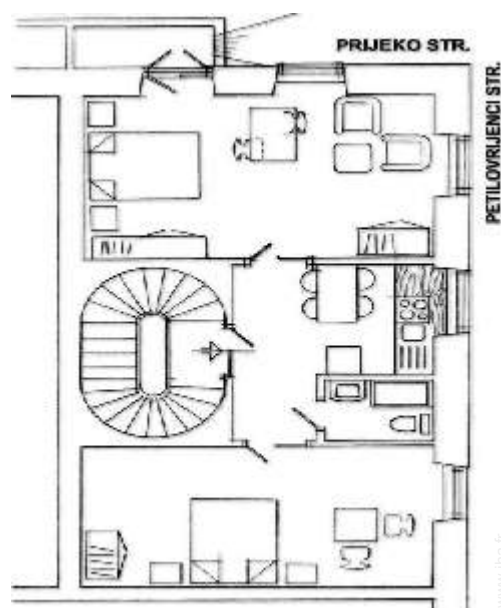

Plan d'agencement